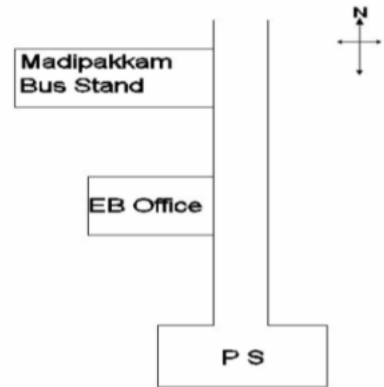

Google Map View

Polling Station Building Front View

Polling Station Front View

Cad View

Key MAP View

சட்டமன்றத் தொகுதியின் எண் மற்றும் பெயர் : 27-சோழிகநல்லூர் பிரிவு எண் மற்றும் பெயர் 1-மடிப்பாக்கம், வார்டு 188 ராம் பஜார் வீதி 1வது மெயின் ரோடு