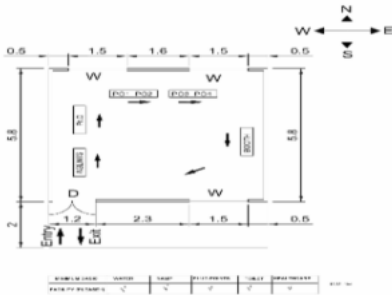

Google Map View

Polling Station Building Front View

Polling Station Front View

Cad View

Key MAP View

சட்டமன்றத் தொகுதியின் எண் மற்றும் பெயர் : 27-சோழிகநல்லூர் பிரிவு எண் மற்றும் பெயர் 1-மடிப்பாக்கம், வார்டு 188 ராம் பஜார் வீதி 1வது மெயின் ரோடு