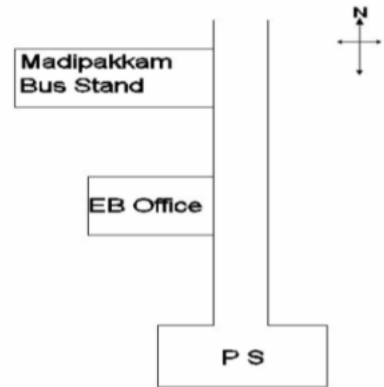

**Google Map View**

**Polling Station Building Front View**

**Polling Station Front View**

**Cad View**

**Key MAP View**

சட்டமன்றத் தொகுதியின் எண் மற்றும் பெயர் : 27-சோழிங்கநல்லூர் பிரிவு எண் மற்றும் பெயர் 1-மடிப்பாக்கம், வார்டு 188 5வது ராம் நகர் மெயின் ரோடு