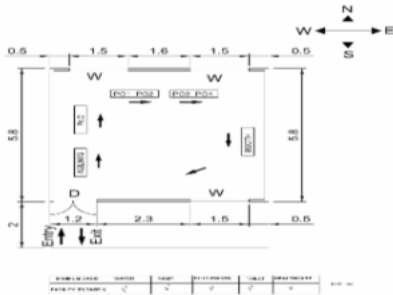

**Google Map View**

**Polling Station Building Front View**

**Polling Station Front View**

**Cad View**

**Key MAP View**

சட்டமன்றத் தொகுதியின் எண் மற்றும் பெயர் : 27-சோழிங்கநல்லூர் பிரிவு எண் மற்றும் பெயர் 1-மடிப்பாக்கம், வார்டு 188 5வது ராம் நகர் மெயின் ரோடு