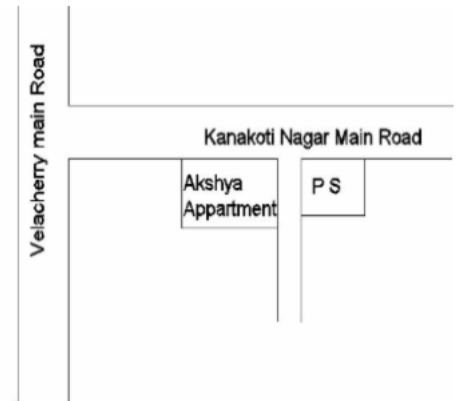

Key MAP View