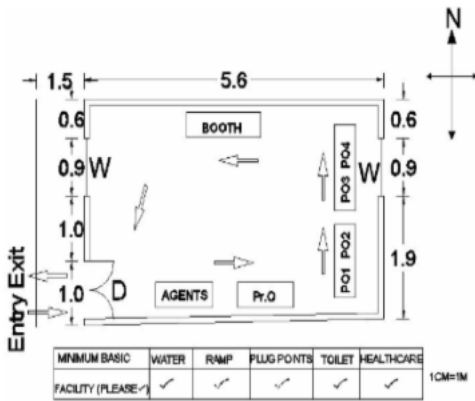

Google Map View

Polling Station Building Front View

Polling Station Front View

Cad View

Key MAP View

1 பெயர் : உமாமகேஷ்வரி தந்தை பெயர்: ஞானசேகரன் வீட்டு எண் : 1 வயது : 30 பாலினம் : பெண்	TAU5274014 Photo is available	2 பெயர் : வினீதா தந்தை பெயர்: பூநிவாசன் வீட்டு எண் : 1 வயது : 28 பாலினம் : பெண்	TAU5249420 Photo is available	3 பெயர் : ஷ்ரியா தந்தை பெயர்: சிவகுமார் வீட்டு எண் : 1/21 வயது : 26 பாலினம் : பெண்	TAU5273941 Photo is available
4 பெயர் : ஹர்ஷதா தந்தை பெயர்: சுசிதா வீட்டு எண் : 1/370 வயது : 26 பாலினம் : பெண்	TAU5139522 Photo is available	5 பெயர் : கணபதி சுப்ரமணியன் தந்தை பெயர்: ராஜகோபாலன் வீட்டு எண் : 1-S2Block வயது : 62 பாலினம் : ஆண்	TAU4832408 Photo is available	6 பெயர் : சுந்தரம்பாள் கணவர் பெயர்: கணபதி சுப்ரமணியன் வீட்டு எண் : 1-S2Block வயது : 58 பாலினம் : பெண்	TAU4832416 Photo is available
7 பெயர் : கார்த்திக் தந்தை பெயர்: ரவிந்தரன் வீட்டு எண் : 4 வயது : 25 பாலினம் : ஆண்	TAU5273990 Photo is available	# 8 பெயர் : சந்தோஷி அருண் கணவர் பெயர்: அருண் வீட்டு எண் : 4-384 வயது : 43 பாலினம் : பெண்	TAU1763242 Photo is available	9 பெயர் : தங்கபாண்டி தந்தை பெயர்: பிரமுத்து வீட்டு எண் : 4-388 வயது : 45 பாலினம் : ஆண்	TAU2754901 Photo is available
10 பெயர் : மோகனா கணவர் பெயர்: தங்கபாண்டி வீட்டு எண் : 4-388 வயது : 40 பாலினம் : பெண்	TAU2754893 Photo is available	11 பெயர் : முருகன் தந்தை பெயர்: பண்டாரம் வீட்டு எண் : 4-388 வயது : 36 பாலினம் : ஆண்	TAU2754885 Photo is available	12 பெயர் : சந்திரசேகரன் தந்தை பெயர்: உமாசங்கர் வீட்டு எண் : 4-698 வயது : 65 பாலினம் : ஆண்	FYL9208026 Photo is available
13 பெயர் : வரலக்ஷ்மி கணவர் பெயர்: சந்திரசேகரன் வீட்டு எண் : 4-698 வயது : 61 பாலினம் : பெண்	FYL9208018 Photo is available	14 பெயர் : மதுமதி கணவர் பெயர்: பாலசுப்பிரமணியம் வீட்டு எண் : 4-698 வயது : 53 பாலினம் : பெண்	FYL9237678 Photo is available	15 பெயர் : வினோத்குமார் தந்தை பெயர்: குமரகுரு வீட்டு எண் : 4-737 வயது : 47 பாலினம் : ஆண்	TAU0057919 Photo is available
16 பெயர் : மஞ்சளா கணவர் பெயர்: வினோத்குமார் வீட்டு எண் : 4-737 வயது : 47 பாலினம் : பெண்	TAU0058123 Photo is available	#2 17 பெயர் : ம் அம்பிகா தந்தை பெயர்: மாரிமுத்து வீட்டு எண் : எண் 132 வயது : 43 பாலினம் : பெண்	TAU0057950 Photo is available	18 பெயர் : சீனிவாசன் தந்தை பெயர்: மாரிமுத்து வீட்டு எண் : 4-737 வயது : 41 பாலினம் : ஆண்	TAU0058073 Photo is available
19 பெயர் : பிரதிஷ்ண சோமன் பாண்டியன் தந்தை பெயர்: பாண்டியன் சுந்தரம் வீட்டு எண் : 4/759 வயது : 26 பாலினம் : ஆண்	TAU4992079 Photo is available	20 பெயர் : இந்திராணி கணவர் பெயர்: ராஜேந்திரன் வீட்டு எண் : 4-772 வயது : 52 பாலினம் : பெண்	TAU0494666 Photo is available	21 பெயர் : ஜேக்கப் டே தந்தை பெயர்: டேவிட் இ வீட்டு எண் : 19 வயது : 24 பாலினம் : ஆண்	TAU6512776 Photo is available
22 பெயர் : மேகலா கணவர் பெயர்: கோபிநாத் வீட்டு எண் : 37 வயது : 41 பாலினம் : பெண்	TAU4664371 Photo is available	23 பெயர் : கோபிநாத் தந்தை பெயர்: முத்துகிருஷ்ணன் வீட்டு எண் : 37 வயது : 40 பாலினம் : ஆண்	TAU4664363 Photo is available	24 பெயர் : குமரன் தந்தை பெயர்: கோவிந்தன் வீட்டு எண் : 39 வயது : 59 பாலினம் : ஆண்	TAU4664314 Photo is available
25 பெயர் : ஆண்டாள் கணவர் பெயர்: குமரன் வீட்டு எண் : 39 வயது : 52 பாலினம் : பெண்	TAU4664322 Photo is available	26 பெயர் : பவித்ரா தந்தை பெயர்: குமரன் வீட்டு எண் : 39 வயது : 26 பாலினம் : பெண்	TAU5136841 Photo is available	27 பெயர் : லேகா பிரகாஷ் கணவர் பெயர்: பிரகாஷ் வீட்டு எண் : 45 வயது : 33 பாலினம் : பெண்	TAU4664348 Photo is available
28 பெயர் : தருண் குமார் தந்தை பெயர்: பிரபு வீட்டு எண் : 115 வயது : 33 பாலினம் : ஆண்	TAU6081111 Photo is available	29 பெயர் : சுபாஷினி கணவர் பெயர்: பிரபு வீட்டு எண் : 115 ஏப்3 வயது : 61 பாலினம் : பெண்	TAU6085328 Photo is available	30 பெயர் : கார்த்திக் தந்தை பெயர்: ரவிசந்தரன் வீட்டு எண் : 178/179 வயது : 40 பாலினம் : ஆண்	TAU6033971 Photo is available