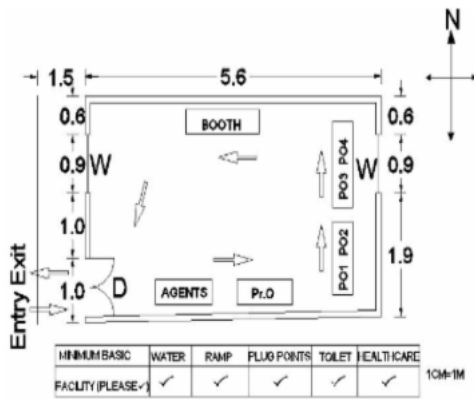

Google Map View

Polling Station Building Front View

Polling Station Front View

Cad View

Key MAP View

சட்டமன்றத் தொகுதியின் எண் மற்றும் பெயர் : 27-சோழிங்கநல்லூர் பிரிவு எண் மற்றும் பெயர் 1-மடிப்பாக்கம், வார்டு 188 ராம் நகர் 11வது மெயின் ரோடு