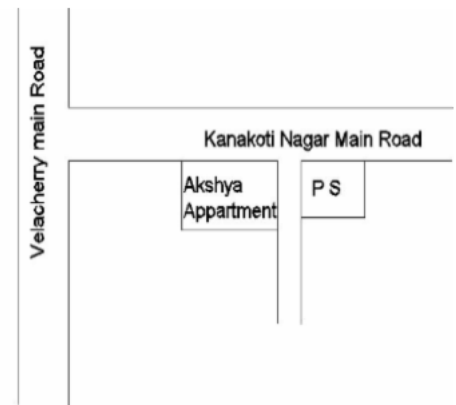

Google Map View

Polling Station Building Front View

Polling Station Front View

Cad View

Key MAP View

சட்டமன்றத் தொகுதியின் எண் மற்றும் பெயர் : 27-சோழிங்கநல்லூர் பிரிவு எண் மற்றும் பெயர் 1-மடிப்பாக்கம், வார்டு 188 ராம் நகர் 11வது மெயின் ரோடு