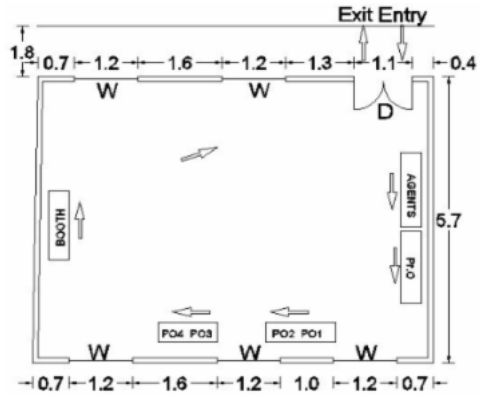

Google Map View

Polling Station Building Front View

Polling Station Front View

Cad View

Key MAP View

சட்டமன்றத் தொகுதியின் எண் மற்றும் பெயர் : 27-சோழிங்கநல்லூர் பிரிவு எண் மற்றும் பெயர் 1-பள்ளிக்கரணை, வார்டு 189 செங்கழனியம்மன் கோயில் தெரு