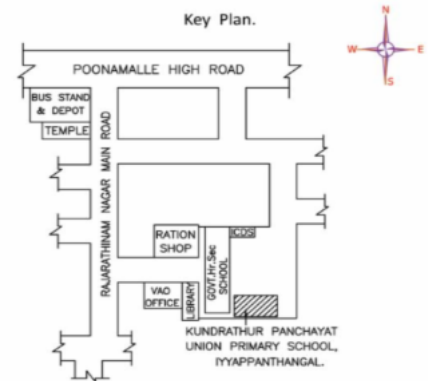

Cad View

Key MAP View