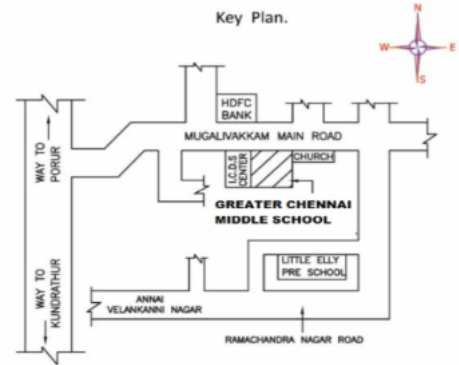

Cad View

Key MAP View