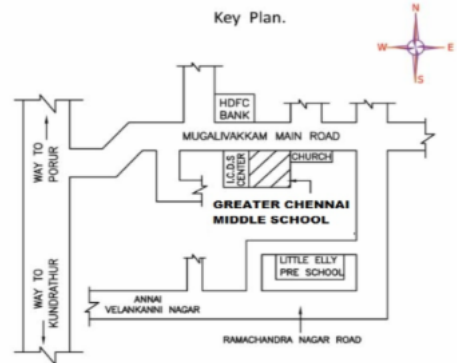

Key MAP View