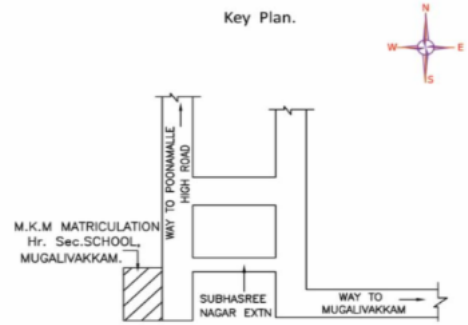

Google Map View

Polling Station Building Front View

Polling Station Front View

Cad View

Key MAP View

சட்டமன்றத் தொகுதியின் எண் மற்றும் பெயர் : 28-ஆலந்தூர் பிரிவு எண் மற்றும் பெயர் 1-முகலிவாக்கம், வார்டு 156 மகனந்தபுரம் மெயின் ரோடு