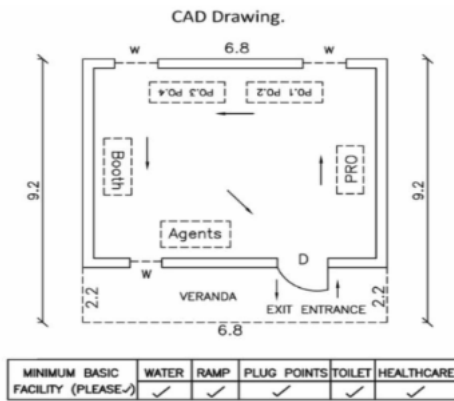

Google Map View

Polling Station Building Front View

Polling Station Front View

Cad View

Key MAP View

சட்டமன்றத் தொகுதியின் எண் மற்றும் பெயர் : 28-ஆலந்தூர் பிரிவு எண் மற்றும் பெயர் 1-முகலிவாக்கம், வார்டு 156 மகனந்தபுரம் மெயின் ரோடு