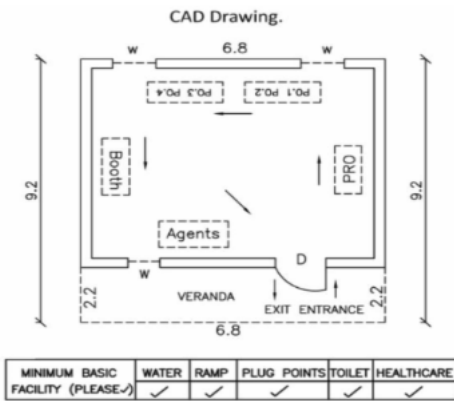

Google Map View

Polling Station Building Front View

Polling Station Front View

Cad View

Key MAP View

1 பெயர் : காமாசுனி கணவர் பெயர்: வெங்கடாசலம் வீட்டு எண் : 1 வயது : 73 பாலினம் : பெண் Photo is available	IJB0825521	2 பெயர் : சுஹாஸ் தாயின் பெயர்: பிரமாதா மோகன் வீட்டு எண் : 1 வயது : 64 பாலினம் : ஆண் Photo is available	IJB2208585	3 பெயர் : வெங்கடேசன் தந்தை பெயர்: மணிவாசன் வீட்டு எண் : 1 வயது : 57 பாலினம் : ஆண் Photo is available	IJB0827675
4 பெயர் : சிவசாமி தந்தை பெயர்: கோவிந்தசாமி வீட்டு எண் : 1 வயது : 53 பாலினம் : ஆண் Photo is available	IJB0826198	5 பெயர் : சின்னராணி கணவர் பெயர்: சங்கர் வீட்டு எண் : 1 வயது : 52 பாலினம் : பெண் Photo is available	IJB0825539	# 6 பெயர் : குமார் புருஷோத்தமன் தந்தை பெயர்: புருஷோத்தமன் வீட்டு எண் : 1 வயது : 51 பாலினம் : ஆண் Photo is available	IJB0826230
7 பெயர் : பழனிவேலு தந்தை பெயர்: கருப்பையா வீட்டு எண் : 1 வயது : 51 பாலினம் : ஆண் Photo is available	WJP0503888	8 பெயர் : ஹரிஹரன் தந்தை பெயர்: வெங்கடாசலம் வீட்டு எண் : 1 வயது : 48 பாலினம் : ஆண் Photo is available	IJB0825505	9 பெயர் : கோமதி கணவர் பெயர்: ராஜேந்திரன் வீட்டு எண் : 1 வயது : 47 பாலினம் : பெண் Photo is available	IJB0826206
10 பெயர் : பொம்முராஜ் தந்தை பெயர்: காமியன் வீட்டு எண் : 1 வயது : 45 பாலினம் : ஆண் Photo is available	IJB0825265	11 பெயர் : ஜெயநந்தினிகலைவாணி கணவர் பெயர்: குமார் வீட்டு எண் : 1 வயது : 44 பாலினம் : பெண் Photo is available	IJB0826248	12 பெயர் : சஞ்சீவிராணி கணவர் பெயர்: பொம்முராஜ் வீட்டு எண் : 1 வயது : 43 பாலினம் : பெண் Photo is available	IJB0825273
13 பெயர் : தீரு ஆவினன் தந்தை பெயர்: பழனி வேல் வீட்டு எண் : 1 வயது : 21 பாலினம் : ஆண் Photo is available	IJB3741832	14 பெயர் : சிவசங்கரன் தந்தை பெயர்: சாம்பசிவம் வீட்டு எண் : 2 வயது : 79 பாலினம் : ஆண் Photo is available	IJB2208445	15 பெயர் : ஜெரால்டு தந்தை பெயர்: ஆரோக்கியசாமி வீட்டு எண் : 2 வயது : 79 பாலினம் : ஆண் Photo is available	IJB0826099
16 பெயர் : ஓனேரியன் கணவர் பெயர்: ஜெரால்டு வீட்டு எண் : 2 வயது : 74 பாலினம் : பெண் Photo is available	IJB0826107	17 பெயர் : ஆரோக்கியமேரி தந்தை பெயர்: ஜெரால்டு வீட்டு எண் : 2 வயது : 49 பாலினம் : பெண் Photo is available	IJB0826115	18 பெயர் : இசபெல்லாமேரி தந்தை பெயர்: ஜெரால்டு வீட்டு எண் : 2 வயது : 47 பாலினம் : பெண் Photo is available	IJB0826040
19 பெயர் : ராஜேஸ்வரி கணவர் பெயர்: பாபு வீட்டு எண் : 2-294 வயது : 53 பாலினம் : பெண் Photo is available	IJB0825695	20 பெயர் : மங்கலட்சுமி கணவர் பெயர்: சிவலிங்கம் வீட்டு எண் : 3 வயது : 82 பாலினம் : பெண் Photo is available	IJB2208528	21 பெயர் : அன்பழகன் தந்தை பெயர்: ராஜகோபால் வீட்டு எண் : 3 வயது : 74 பாலினம் : ஆண் Photo is available	IJB1642909
22 பெயர் : ராபின்சன் தந்தை பெயர்: ஜான்சன் வீட்டு எண் : 3 வயது : 73 பாலினம் : ஆண் Photo is available	CVP2821049	23 பெயர் : ராஜேஸ்வரி கணவர் பெயர்: சேகர் வீட்டு எண் : 3 வயது : 51 பாலினம் : பெண் Photo is available	IJB2353662	24 பெயர் : தேவராஜ் தந்தை பெயர்: சிவலிங்கம் வீட்டு எண் : 3 வயது : 46 பாலினம் : ஆண் Photo is available	IJB2208536
25 பெயர் : சுபாஷினி கணவர் பெயர்: தேவராஜ் வீட்டு எண் : 3 வயது : 42 பாலினம் : பெண் Photo is available	IJB2208544	26 பெயர் : பாமநுக்குமணி கணவர் பெயர்: கண்ணன் வீட்டு எண் : 3 வயது : 41 பாலினம் : பெண் Photo is available	IJB2354058	27 பெயர் : ஜமிலா தந்தை பெயர்: சந்தரமூர்த்தி வீட்டு எண் : 3 வயது : 38 பாலினம் : பெண் Photo is available	IJB2517266
28 பெயர் : வருண்குமார் தந்தை பெயர்: உதயகுமார் வீட்டு எண் : 3 வயது : 29 பாலினம் : ஆண் Photo is available	IJB1643600	29 பெயர் : சண்முகம் தந்தை பெயர்: மோகனரங்கன் வீட்டு எண் : 3-53 வயது : 49 பாலினம் : ஆண் Photo is available	IJB0619023	30 பெயர் : கீதா கணவர் பெயர்: சண்முகம் வீட்டு எண் : 3-53 வயது : 49 பாலினம் : பெண் Photo is available	IJB0619031