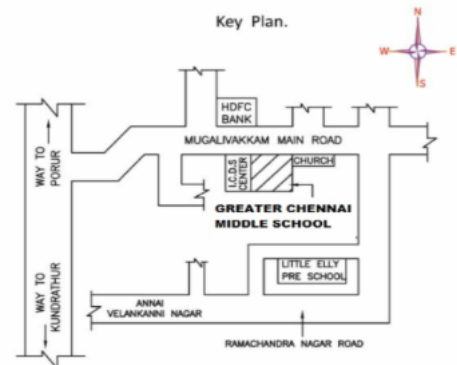

Key MAP View