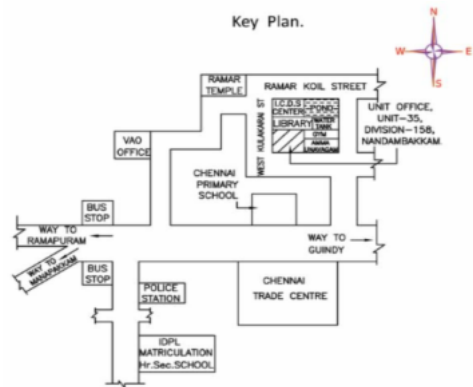

Google Map View

Polling Station Building Front View

Polling Station Front View

Cad View

Key MAP View

சட்டமன்றத் தொகுதியின் எண் மற்றும் பெயர் : 28-ஆலந்தூர்
பிரிவு எண் மற்றும் பெயர் 1-நந்தம்பாக்கம், வார்டு 158 ராமர் கோயில் தெரு