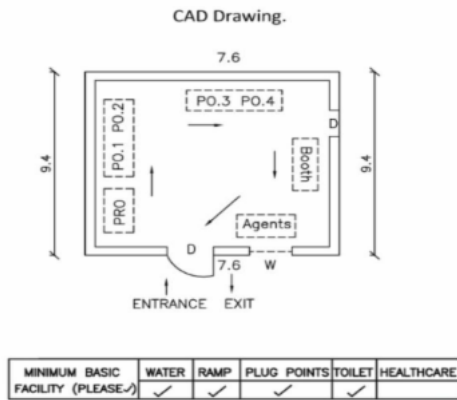

Google Map View

Polling Station Building Front View

Polling Station Front View

Cad View

Key MAP View

சட்டமன்றத் தொகுதியின் எண் மற்றும் பெயர் : 28-ஆலந்தூர்
பிரிவு எண் மற்றும் பெயர் 1-நந்தம்பாக்கம், வார்டு 158 ராமர் கோயில் தெரு