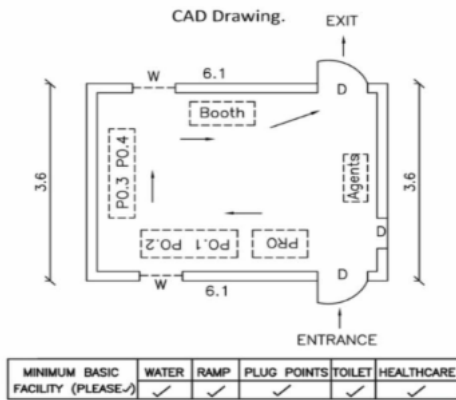

Google Map View

Polling Station Building Front View

Polling Station Front View

Cad View

Key MAP View

1 பெயர் : ரோஹித் தந்தை பெயர்: மோகன் வீட்டு எண் : 1 வயது : 28 பாலினம் : ஆண் Photo is available	IJB2645349	2 பெயர் : அலமேலு கணவர் பெயர்: சந்திரசேகர் வீட்டு எண் : 1/30 வயது : 42 பாலினம் : பெண் Photo is available	IJB2665552	3 பெயர் : பாலாஜி க கண்ணன் தந்தை பெயர்: கண்ணன் கண்ணன் வீட்டு எண் : 1/181 வயது : 30 பாலினம் : ஆண் Photo is available	IJB2823235
4 பெயர் : பிரதாப் தந்தை பெயர்: தருமையா ரெட்டி வீட்டு எண் : 2 வயது : 61 பாலினம் : ஆண் Photo is available	DBL4515078	5 பெயர் : சக்கீலா ஜாக்குளின் கணவர் பெயர்: பிரேமராஜன் வீட்டு எண் : 2 வயது : 57 பாலினம் : பெண் Photo is available	IJB1855345	6 பெயர் : ராஜேஷ் தந்தை பெயர்: பாஸ்கரன் வீட்டு எண் : 2 வயது : 55 பாலினம் : ஆண் Photo is available	DBL9937905
7 பெயர் : நளினி கணவர் பெயர்: பிரதாப் வீட்டு எண் : 2 வயது : 54 பாலினம் : பெண் Photo is available	DBL4515060	8 பெயர் : சுகீதா கணவர் பெயர்: ராஜேஷ் வீட்டு எண் : 2 வயது : 54 பாலினம் : பெண் Photo is available	DBL9937889	9 பெயர் : கார்திகேயன் தந்தை பெயர்: பாண்டியன் வீட்டு எண் : 2 வயது : 43 பாலினம் : ஆண் Photo is available	IJB0042473
10 பெயர் : நம்ரிதா தந்தை பெயர்: பிரேமராஜன் வீட்டு எண் : 2 வயது : 32 பாலினம் : பெண் Photo is available	IJB2210193	11 பெயர் : ஸ்ருதி தந்தை பெயர்: பிரேமராஜன் வீட்டு எண் : 2 வயது : 30 பாலினம் : பெண் Photo is available	IJB1855337	12 பெயர் : அபூர்வா ரெட்டி தந்தை பெயர்: பிரதாப் ரெட்டி வீட்டு எண் : 2 வயது : 28 பாலினம் : பெண் Photo is available	IJB2210045
13 பெயர் : ஆரோன் ஜோனதன் தந்தை பெயர்: ராஜேஷ் வீட்டு எண் : 2 வயது : 27 பாலினம் : ஆண் Photo is available	IJB3708393	14 பெயர் : ஆட்ரியன் ஜோனத்தன் தந்தை பெயர்: ராஜேஷ் வீட்டு எண் : 2 வயது : 26 பாலினம் : ஆண் Photo is available	IJB3708401	15 பெயர் : சாய்கிரன் தந்தை பெயர்: ரெட்டி வீட்டு எண் : 2 வயது : 21 பாலினம் : ஆண் Photo is available	IJB3724556
16 பெயர் : லலிதா டயஸ் கணவர் பெயர்: நெப்போ டயஸ் வீட்டு எண் : 3 வயது : 81 பாலினம் : பெண் Photo is available	IJB0821710	17 பெயர் : வெங்கட்ராமன் தந்தை பெயர்: நாராயணசாமி வீட்டு எண் : 3 வயது : 61 பாலினம் : ஆண் Photo is available	IJB3005691	18 பெயர் : பாக்கியலட்சுமி கணவர் பெயர்: வெங்கட்ராமன் வீட்டு எண் : 3 வயது : 53 பாலினம் : பெண் Photo is available	IJB3005709
19 பெயர் : திவ்வியநாதன் தந்தை பெயர்: சந்தானம் வீட்டு எண் : 3 வயது : 50 பாலினம் : ஆண் Photo is available	IJB1171982	20 பெயர் : ரெஜினா நிஷா டயஸ் தாயின் பெயர்: லலிதா டயஸ் வீட்டு எண் : 3 வயது : 42 பாலினம் : பெண் Photo is available	IJB3514742	21 பெயர் : சம்ரிதா தந்தை பெயர்: வெங்கட்ராமன் வீட்டு எண் : 3-3 வயது : 33 பாலினம் : பெண் Photo is available	IJB1449974
22 பெயர் : நவீன் ராஜ் தந்தை பெயர்: வெங்கட்ராமன் வீட்டு எண் : 3-3 வயது : 31 பாலினம் : ஆண் Photo is available	IJB1855246	23 பெயர் : லாவண்யா தந்தை பெயர்: சுரேஷ்குமார் வீட்டு எண் : 3-3 வயது : 30 பாலினம் : பெண் Photo is available	IJB2355352	24 பெயர் : எஸ்.அபிகேஷ் தந்தை பெயர்: என்.சுரேஷ்குமார் வீட்டு எண் : 3/3 வயது : 28 பாலினம் : ஆண் Photo is available	IJB3789187
25 பெயர் : ரவி தந்தை பெயர்: ஹிராமுலு வீட்டு எண் : 5 வயது : 60 பாலினம் : ஆண் Photo is available	DBL9908252	26 பெயர் : ஷகீலா கணவர் பெயர்: ரவி வீட்டு எண் : 5 வயது : 57 பாலினம் : பெண் Photo is available	DBL9908260	27 பெயர் : பாலாஜி தந்தை பெயர்: ரவி வீட்டு எண் : 5 வயது : 37 பாலினம் : ஆண் Photo is available	IJB0821702
28 பெயர் : சுரேஷ் தந்தை பெயர்: நாராயணசாமி வீட்டு எண் : 7 வயது : 59 பாலினம் : ஆண் Photo is available	IJB3005725	29 பெயர் : பாலசுப்ரமணியன் தந்தை பெயர்: ரெத்தினசபாபதி வீட்டு எண் : 7 வயது : 58 பாலினம் : ஆண் Photo is available	IJB3005733	30 பெயர் : சசிகலா கணவர் பெயர்: சுரேஷ் வீட்டு எண் : 7 வயது : 51 பாலினம் : பெண் Photo is available	IJB3005758