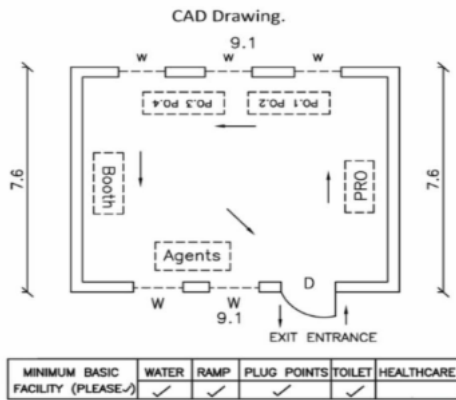

Google Map View

Polling Station Building Front View

Polling Station Front View

Cad View

Key MAP View

1 பெயர் : சுவாதிகா தந்தை பெயர்: பிரேம்குமார் வீட்டு எண் : 1 வயது : 30 பாலினம் : ஆண் Photo is available IJB2212348	2 பெயர் : சூ ராஜா தந்தை பெயர்: சும்பரணியன் வீட்டு எண் : 3/1 வயது : 45 பாலினம் : ஆண் Photo is available IJB3573862	3 பெயர் : ரம்பா கணவர் பெயர்: சூ ராஜா வீட்டு எண் : 3/1 வயது : 40 பாலினம் : பெண் Photo is available IJB3573870
4 பெயர் : லக்ஷ்மி சேஷசாயி ஆர் கணவர் பெயர்: சேஷசாயி ஆர் வீட்டு எண் : 14 வயது : 73 பாலினம் : பெண் Photo is available IJB2356533	5 பெயர் : அநிருத்த ஸ்ரீநிவாசன் தந்தை பெயர்: திருமலைமணி வீட்டு எண் : 15 வயது : 33 பாலினம் : ஆண் Photo is available IJB1015841	6 பெயர் : சும்புலட்சுமி கணவர் பெயர்: கோபாலகிருஷ்ணன் வீட்டு எண் : 28 வயது : 71 பாலினம் : பெண் Photo is available DBL4536942
7 பெயர் : கண்ணன் தந்தை பெயர்: கோபாலகிருஷ்ணன் வீட்டு எண் : 28 வயது : 53 பாலினம் : ஆண் Photo is available DBL4536926	8 பெயர் : சரஸ்வதி திருவேங்கடம் கணவர் பெயர்: திருவேங்கடம் வீட்டு எண் : 29 வயது : 58 பாலினம் : பெண் Photo is available IJB3002292	9 பெயர் : சாய் சொப்னா தந்தை பெயர்: பிரேம்குமார் வீட்டு எண் : 30 வயது : 41 பாலினம் : பெண் Photo is available DBL4534483
10 பெயர் : ரமா கணவர் பெயர்: ரமேஷ் வீட்டு எண் : 31-32 வயது : 59 பாலினம் : பெண் Photo is available DBL9566894	11 பெயர் : சூதாகர் தந்தை பெயர்: சிவகுமார் வீட்டு எண் : 33 வயது : 59 பாலினம் : ஆண் Photo is available IJB3002300	12 பெயர் : வனிதா கணவர் பெயர்: சூதாகர் வீட்டு எண் : 33 வயது : 50 பாலினம் : பெண் Photo is available IJB2744506
13 பெயர் : சீனிவாசன் தந்தை பெயர்: சிவகுமார் வீட்டு எண் : 36 வயது : 61 பாலினம் : ஆண் Photo is available DBL9566902	14 பெயர் : நிர்மலா கணவர் பெயர்: சீனிவாசன் வீட்டு எண் : 36 வயது : 54 பாலினம் : பெண் Photo is available IJB3002318	15 பெயர் : ஜானஸ் கணவர் பெயர்: மகில் ஜேகப் தேவராஜ் வீட்டு எண் : 36-37 வயது : 54 பாலினம் : பெண் Photo is available IJB2518306
16 பெயர் : கரினா ரோஸ் தந்தை பெயர்: மாஹில் ஜேகப் தேவராஜ் வீட்டு எண் : 36-37 வயது : 28 பாலினம் : பெண் Photo is available IJB2518298	17 பெயர் : சம்பத்ருமார் தந்தை பெயர்: பத்மநாபன் வீட்டு எண் : 38 வயது : 64 பாலினம் : ஆண் Photo is available IJB1451137	18 பெயர் : சாந்தி கணவர் பெயர்: சம்பத்ருமார் வீட்டு எண் : 38 வயது : 56 பாலினம் : பெண் Photo is available IJB1451129
19 பெயர் : வைஷ்ணவி தந்தை பெயர்: சம்பத்ருமார் வீட்டு எண் : 38 வயது : 31 பாலினம் : பெண் Photo is available IJB1451111	20 பெயர் : கௌதம் தந்தை பெயர்: சம்பத்ருமார் வீட்டு எண் : 38 வயது : 28 பாலினம் : ஆண் Photo is available IJB2212181	21 பெயர் : சண்முகராஜா தந்தை பெயர்: சும்பிரமணியன் வீட்டு எண் : 39 வயது : 56 பாலினம் : ஆண் Photo is available IJB1648526
22 பெயர் : புவனேஸ்வரி கணவர் பெயர்: சண்முகராஜா வீட்டு எண் : 39 வயது : 52 பாலினம் : பெண் Photo is available IJB2744530	23 பெயர் : சந்திப் தந்தை பெயர்: சண்முகராஜா வீட்டு எண் : 39 வயது : 30 பாலினம் : ஆண் Photo is available IJB1648385	24 பெயர் : வினீத் விஸ்வநாத் வி தந்தை பெயர்: விஸ்வநாத் வீட்டு எண் : 42 வயது : 29 பாலினம் : ஆண் Photo is available IJB2356525
25 பெயர் : மானஸா தாயின் பெயர்: இந்துமதி வீட்டு எண் : 14,1வது கட்டம் 7வது குறுக்குத் வயது : 34 பாலினம் : பெண் Photo is available IJB3970373	26 பெயர் : வெ சந்தியா தந்தை பெயர்: செ கு வெங்கடேஷ் வீட்டு எண் : எண்:155, வயது : 19 பாலினம் : பெண் Photo is available IJB3993318	27 பெயர் : ராமச்சந்திரன் தந்தை பெயர்: எத்திராஜ் வீட்டு எண் : பி எண் 102, தரைதளம்,1ஆவது தெரு வயது : 60 பாலினம் : ஆண் Photo is available DBL2795060