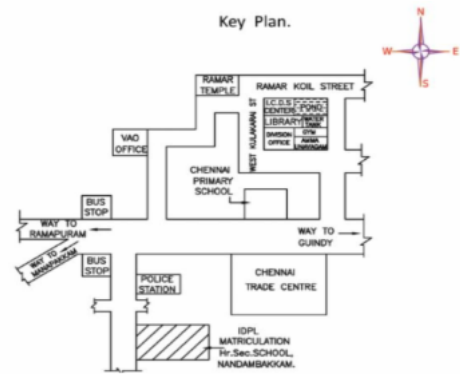

Google Map View

Polling Station Building Front View

Polling Station Front View

Cad View

Key MAP View

1 பெயர் : சுவாதிகா தந்தை பெயர்: பிரேம்குமார் வீட்டு எண் : 1 வயது : 30 பாலினம் : ஆண் Photo is available IJB2212348	2 பெயர் : சூ ராஜா தந்தை பெயர்: சும்பரணியன் வீட்டு எண் : 3/1 வயது : 45 பாலினம் : ஆண் Photo is available IJB3573862	3 பெயர் : ரம்பா கணவர் பெயர்: சூ ராஜா வீட்டு எண் : 3/1 வயது : 40 பாலினம் : பெண் Photo is available IJB3573870
4 பெயர் : லக்ஷ்மி சேஷசாயி ஆர் கணவர் பெயர்: சேஷசாயி ஆர் வீட்டு எண் : 14 வயது : 73 பாலினம் : பெண் Photo is available IJB2356533	5 பெயர் : அநிருத்த ஸ்ரீநிவாசன் தந்தை பெயர்: திருமலைமணி வீட்டு எண் : 15 வயது : 33 பாலினம் : ஆண் Photo is available IJB1015841	6 பெயர் : சும்புலட்சுமி கணவர் பெயர்: கோபாலகிருஷ்ணன் வீட்டு எண் : 28 வயது : 71 பாலினம் : பெண் Photo is available DBL4536942
7 பெயர் : கண்ணன் தந்தை பெயர்: கோபாலகிருஷ்ணன் வீட்டு எண் : 28 வயது : 53 பாலினம் : ஆண் Photo is available DBL4536926	8 பெயர் : சரஸ்வதி திருவேங்கடம் கணவர் பெயர்: திருவேங்கடம் வீட்டு எண் : 29 வயது : 58 பாலினம் : பெண் Photo is available IJB3002292	9 பெயர் : சாய் சொப்னா தந்தை பெயர்: பிரேம்குமார் வீட்டு எண் : 30 வயது : 41 பாலினம் : பெண் Photo is available DBL4534483
10 பெயர் : ரமா கணவர் பெயர்: ரமேஷ் வீட்டு எண் : 31-32 வயது : 59 பாலினம் : பெண் Photo is available DBL9566894	11 பெயர் : சூதாகர் தந்தை பெயர்: சிவகுமார் வீட்டு எண் : 33 வயது : 59 பாலினம் : ஆண் Photo is available IJB3002300	12 பெயர் : வனிதா கணவர் பெயர்: சூதாகர் வீட்டு எண் : 33 வயது : 50 பாலினம் : பெண் Photo is available IJB2744506
13 பெயர் : சீனிவாசன் தந்தை பெயர்: சிவகுமார் வீட்டு எண் : 36 வயது : 61 பாலினம் : ஆண் Photo is available DBL9566902	14 பெயர் : நிர்மலா கணவர் பெயர்: சீனிவாசன் வீட்டு எண் : 36 வயது : 54 பாலினம் : பெண் Photo is available IJB3002318	15 பெயர் : ஜானஸ் கணவர் பெயர்: மகில் ஜேகப் தேவராஜ் வீட்டு எண் : 36-37 வயது : 54 பாலினம் : பெண் Photo is available IJB2518306
16 பெயர் : கரினா ரோஸ் தந்தை பெயர்: மாஹில் ஜேகப் தேவராஜ் வீட்டு எண் : 36-37 வயது : 28 பாலினம் : பெண் Photo is available IJB2518298	17 பெயர் : சம்பத்ருமார் தந்தை பெயர்: பத்மநாபன் வீட்டு எண் : 38 வயது : 64 பாலினம் : ஆண் Photo is available IJB1451137	18 பெயர் : சாந்தி கணவர் பெயர்: சம்பத்ருமார் வீட்டு எண் : 38 வயது : 56 பாலினம் : பெண் Photo is available IJB1451129
19 பெயர் : வைஷ்ணவி தந்தை பெயர்: சம்பத்ருமார் வீட்டு எண் : 38 வயது : 31 பாலினம் : பெண் Photo is available IJB1451111	20 பெயர் : கௌதம் தந்தை பெயர்: சம்பத்ருமார் வீட்டு எண் : 38 வயது : 28 பாலினம் : ஆண் Photo is available IJB2212181	21 பெயர் : சண்முகராஜா தந்தை பெயர்: சும்பிரமணியன் வீட்டு எண் : 39 வயது : 56 பாலினம் : ஆண் Photo is available IJB1648526
22 பெயர் : புவனேஸ்வரி கணவர் பெயர்: சண்முகராஜா வீட்டு எண் : 39 வயது : 52 பாலினம் : பெண் Photo is available IJB2744530	23 பெயர் : சந்திப் தந்தை பெயர்: சண்முகராஜா வீட்டு எண் : 39 வயது : 30 பாலினம் : ஆண் Photo is available IJB1648385	24 பெயர் : வினீத் விஸ்வநாத் வி தந்தை பெயர்: விஸ்வநாத் வீட்டு எண் : 42 வயது : 29 பாலினம் : ஆண் Photo is available IJB2356525
25 பெயர் : மானஸா தாயின் பெயர்: இந்துமதி வீட்டு எண் : 14,1வது கட்டம் 7வது குறுக்குத் வயது : 34 பாலினம் : பெண் Photo is available IJB3970373	26 பெயர் : வெ சந்தியா தந்தை பெயர்: செ கு வெங்கடேஷ் வீட்டு எண் : எண்:155, வயது : 19 பாலினம் : பெண் Photo is available IJB3993318	27 பெயர் : ராமச்சந்திரன் தந்தை பெயர்: எத்திராஜ் வீட்டு எண் : பி எண் 102, தரைதளம்,1ஆவது தெரு வயது : 60 பாலினம் : ஆண் Photo is available DBL2795060