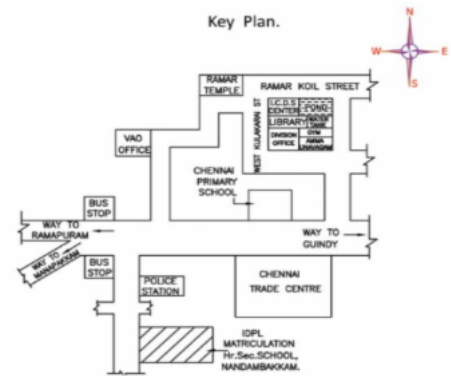

Google Map View

Polling Station Building Front View

Polling Station Front View

Cad View

Key MAP View

1 பெயர் : கலாவதி தாயின் பெயர் : பொன்னையா வீட்டு எண் : 1 வயது : 80 பாலினம் : பெண் Photo is available	IJB3002375	2 பெயர் : பிரபாகர் தந்தை பெயர் : பொன்னையா வீட்டு எண் : 1 வயது : 56 பாலினம் : ஆண் Photo is available	IJB3002383	3 பெயர் : ஜவஹர் தந்தை பெயர் : பொன்னையா வீட்டு எண் : 1 வயது : 53 பாலினம் : ஆண் Photo is available	IJB3002391
4 பெயர் : பாஸ்கர் தந்தை பெயர் : பொன்னையா வீட்டு எண் : 1 வயது : 51 பாலினம் : ஆண் Photo is available	IJB1252071	5 பெயர் : ராமலட்சுமி கணவர் பெயர் : நாகராஜன் வீட்டு எண் : 1 வயது : 48 பாலினம் : பெண் Photo is available	IJB1015932	6 பெயர் : ரீட்டா கணவர் பெயர் : ஜவஹர் வீட்டு எண் : 1 வயது : 47 பாலினம் : பெண் Photo is available	IJB0219824
7 பெயர் : சாரதி கணவர் பெயர் : பிரபாகரன் வீட்டு எண் : 1 வயது : 46 பாலினம் : பெண் Photo is available	DBL4532214	8 பெயர் : நோயல் பொன் அபிஷேக் தந்தை பெயர் : பிரபாகர் வீட்டு எண் : 1 வயது : 24 பாலினம் : ஆண் Photo is available	IJB3462389	# 9 பெயர் : நேஹா இவாஞ்சலின் தந்தை பெயர் : பிரபாகர் வீட்டு எண் : 1 வயது : 22 பாலினம் : பெண் Photo is available	IJB3647054
10 பெயர் : கண்ணதாசன் தந்தை பெயர் : சந்திரகாசன் வீட்டு எண் : 2 வயது : 40 பாலினம் : ஆண் Photo is available	DBL4534012	11 பெயர் : தேவி தந்தை பெயர் : சந்திரகாசன் வீட்டு எண் : 2 வயது : 38 பாலினம் : பெண் Photo is available	IJB1451723	12 பெயர் : சித்ரா கணவர் பெயர் : ரமேஷ் வீட்டு எண் : 3-2 வயது : 44 பாலினம் : பெண் Photo is available	DBL4538948
13 பெயர் : அம்சவள்ளி தந்தை பெயர் : கிருஷ்ணமூர்த்தி வீட்டு எண் : 4 வயது : 36 பாலினம் : பெண் Photo is available	IJB1649086	14 பெயர் : சரவணன் தந்தை பெயர் : கிருஷ்ணமூர்த்தி வீட்டு எண் : 4 வயது : 32 பாலினம் : ஆண் Photo is available	IJB2014504	15 பெயர் : அசோக் தந்தை பெயர் : ராமசாமி வீட்டு எண் : 4 வயது : 30 பாலினம் : ஆண் Photo is available	IJB2014561
16 பெயர் : மோ நிர்மலா கணவர் பெயர் : மோகன் வீட்டு எண் : 4-1 வயது : 56 பாலினம் : பெண் Photo is available	DBL4535456	17 பெயர் : ராமநாதன் இதரர் பெயர் : பாரதி வீட்டு எண் : 5/108 வயது : 59 பாலினம் : ஆண் Photo is available	IJB3457140	18 பெயர் : பாரதி கணவர் பெயர் : ராமநாதன் வீட்டு எண் : 5/108 வயது : 49 பாலினம் : பெண் Photo is available	IJB3457249
19 பெயர் : சூர்யகாந்தி கணவர் பெயர் : அமுல்ராஜ் வீட்டு எண் : 6 வயது : 42 பாலினம் : பெண் Photo is available	IJB3412681	20 பெயர் : செளந்தராஜன் ச தந்தை பெயர் : சந்திரன் வீட்டு எண் : 6 வயது : 42 பாலினம் : ஆண் Photo is available	IJB0819441	21 பெயர் : கண்ராயன் தந்தை பெயர் : சந்திரன் வீட்டு எண் : 6 வயது : 39 பாலினம் : ஆண் Photo is available	IJB2014553
22 பெயர் : லக்ஷ்மி கணவர் பெயர் : சந்திரன் வீட்டு எண் : 6 வயது : 38 பாலினம் : பெண் Photo is available	IJB0819300	23 பெயர் : சக்திவேல் கே தாயின் பெயர் : பூங்கொடி வீட்டு எண் : 6 வயது : 29 பாலினம் : ஆண் Photo is available	IJB3939287	S 24 பெயர் : பிரகாஷ் தந்தை பெயர் : சோழையன் வீட்டு எண் : 6-27 வயது : 35 பாலினம் : ஆண் Photo is available	IJB2212553
25 பெயர் : கீர்த்தனா செள தந்தை பெயர் : செளந்தரராஜன் வீட்டு எண் : 6/27 வயது : 19 பாலினம் : பெண் Photo is available	IJB3993706	26 பெயர் : ஜோதிமணி தந்தை பெயர் : சுப்ரமணி வீட்டு எண் : 7 வயது : 55 பாலினம் : ஆண் Photo is available	IJB2356723	27 பெயர் : ராமசந்திரன் தந்தை பெயர் : பெருமாள் வீட்டு எண் : 7 வயது : 44 பாலினம் : ஆண் Photo is available	DBL9809500
28 பெயர் : ராஜா தந்தை பெயர் : பெருமாள் வீட்டு எண் : 7 வயது : 43 பாலினம் : ஆண் Photo is available	DBL9808155	29 பெயர் : பாண்டி தந்தை பெயர் : சூடலிங்கம் வீட்டு எண் : 8 வயது : 53 பாலினம் : ஆண் Photo is available	IJB2518405	30 பெயர் : ராஜவேலு தந்தை பெயர் : முனுசாமி வீட்டு எண் : 8 வயது : 46 பாலினம் : ஆண் Photo is available	IJB1252121