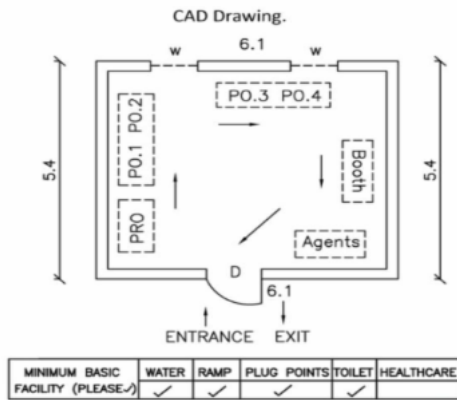

Google Map View

Polling Station Building Front View

Polling Station Front View

Cad View

Key MAP View

1 பெயர் : கலாவதி தாயின் பெயர் : பொன்னையா வீட்டு எண் : 1 வயது : 80 பாலினம் : பெண் Photo is available	IJB3002375	2 பெயர் : பிரபாகர் தந்தை பெயர் : பொன்னையா வீட்டு எண் : 1 வயது : 56 பாலினம் : ஆண் Photo is available	IJB3002383	3 பெயர் : ஜவஹர் தந்தை பெயர் : பொன்னையா வீட்டு எண் : 1 வயது : 53 பாலினம் : ஆண் Photo is available	IJB3002391
4 பெயர் : பாஸ்கர் தந்தை பெயர் : பொன்னையா வீட்டு எண் : 1 வயது : 51 பாலினம் : ஆண் Photo is available	IJB1252071	5 பெயர் : ராமலட்சுமி கணவர் பெயர் : நாகராஜன் வீட்டு எண் : 1 வயது : 48 பாலினம் : பெண் Photo is available	IJB1015932	6 பெயர் : ரீட்டா கணவர் பெயர் : ஜவஹர் வீட்டு எண் : 1 வயது : 47 பாலினம் : பெண் Photo is available	IJB0219824
7 பெயர் : சாரதி கணவர் பெயர் : பிரபாகரன் வீட்டு எண் : 1 வயது : 46 பாலினம் : பெண் Photo is available	DBL4532214	8 பெயர் : நோயல் பொன் அபிஷேக் தந்தை பெயர் : பிரபாகர் வீட்டு எண் : 1 வயது : 24 பாலினம் : ஆண் Photo is available	IJB3462389	# 9 பெயர் : நேஹா இவாஞ்சலின் தந்தை பெயர் : பிரபாகர் வீட்டு எண் : 1 வயது : 22 பாலினம் : பெண் Photo is available	IJB3647054
10 பெயர் : கண்ணதாசன் தந்தை பெயர் : சந்திரகாசன் வீட்டு எண் : 2 வயது : 40 பாலினம் : ஆண் Photo is available	DBL4534012	11 பெயர் : தேவி தந்தை பெயர் : சந்திரகாசன் வீட்டு எண் : 2 வயது : 38 பாலினம் : பெண் Photo is available	IJB1451723	12 பெயர் : சித்ரா கணவர் பெயர் : ரமேஷ் வீட்டு எண் : 3-2 வயது : 44 பாலினம் : பெண் Photo is available	DBL4538948
13 பெயர் : அம்சவள்ளி தந்தை பெயர் : கிருஷ்ணமூர்த்தி வீட்டு எண் : 4 வயது : 36 பாலினம் : பெண் Photo is available	IJB1649086	14 பெயர் : சரவணன் தந்தை பெயர் : கிருஷ்ணமூர்த்தி வீட்டு எண் : 4 வயது : 32 பாலினம் : ஆண் Photo is available	IJB2014504	15 பெயர் : அசோக் தந்தை பெயர் : ராமசாமி வீட்டு எண் : 4 வயது : 30 பாலினம் : ஆண் Photo is available	IJB2014561
16 பெயர் : மோ நிர்மலா கணவர் பெயர் : மோகன் வீட்டு எண் : 4-1 வயது : 56 பாலினம் : பெண் Photo is available	DBL4535456	17 பெயர் : ராமநாதன் இதரர் பெயர் : பாரதி வீட்டு எண் : 5/108 வயது : 59 பாலினம் : ஆண் Photo is available	IJB3457140	18 பெயர் : பாரதி கணவர் பெயர் : ராமநாதன் வீட்டு எண் : 5/108 வயது : 49 பாலினம் : பெண் Photo is available	IJB3457249
19 பெயர் : சூர்யகாந்தி கணவர் பெயர் : அமுல்ராஜ் வீட்டு எண் : 6 வயது : 42 பாலினம் : பெண் Photo is available	IJB3412681	20 பெயர் : செளந்தராஜன் ச தந்தை பெயர் : சந்திரன் வீட்டு எண் : 6 வயது : 42 பாலினம் : ஆண் Photo is available	IJB0819441	21 பெயர் : கண்ராயன் தந்தை பெயர் : சந்திரன் வீட்டு எண் : 6 வயது : 39 பாலினம் : ஆண் Photo is available	IJB2014553
22 பெயர் : லக்ஷ்மி கணவர் பெயர் : சந்திரன் வீட்டு எண் : 6 வயது : 38 பாலினம் : பெண் Photo is available	IJB0819300	23 பெயர் : சக்திவேல் கே தாயின் பெயர் : பூங்கொடி வீட்டு எண் : 6 வயது : 29 பாலினம் : ஆண் Photo is available	IJB3939287	S 24 பெயர் : பிரகாஷ் தந்தை பெயர் : சோழையன் வீட்டு எண் : 6-27 வயது : 35 பாலினம் : ஆண் Photo is available	IJB2212553
25 பெயர் : கீர்த்தனா செள தந்தை பெயர் : செளந்தரராஜன் வீட்டு எண் : 6/27 வயது : 19 பாலினம் : பெண் Photo is available	IJB3993706	26 பெயர் : ஜோதிமணி தந்தை பெயர் : சுப்ரமணி வீட்டு எண் : 7 வயது : 55 பாலினம் : ஆண் Photo is available	IJB2356723	27 பெயர் : ராமசந்திரன் தந்தை பெயர் : பெருமாள் வீட்டு எண் : 7 வயது : 44 பாலினம் : ஆண் Photo is available	DBL9809500
28 பெயர் : ராஜா தந்தை பெயர் : பெருமாள் வீட்டு எண் : 7 வயது : 43 பாலினம் : ஆண் Photo is available	DBL9808155	29 பெயர் : பாண்டி தந்தை பெயர் : சூடலிங்கம் வீட்டு எண் : 8 வயது : 53 பாலினம் : ஆண் Photo is available	IJB2518405	30 பெயர் : ராஜவேலு தந்தை பெயர் : முனுசாமி வீட்டு எண் : 8 வயது : 46 பாலினம் : ஆண் Photo is available	IJB1252121