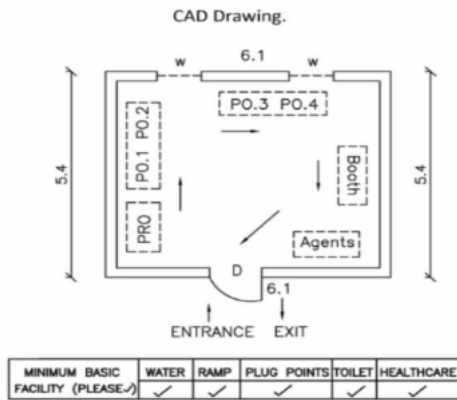

Google Map View

Polling Station Building Front View

Polling Station Front View

Cad View

Key MAP View

சட்டமன்றத் தொகுதியின் எண் மற்றும் பெயர் : 28-ஆலந்தூர்  
பிரிவு எண் மற்றும் பெயர் 1-நந்தம்பாக்கம், வார்டு 158 கணபதிபுரம் காலனி 5வது தெரு