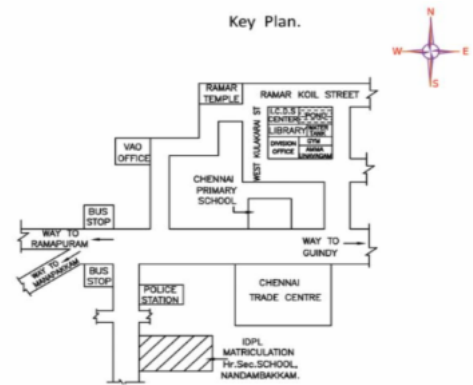

Google Map View

Polling Station Building Front View

Polling Station Front View

Cad View

Key MAP View

சட்டமன்றத் தொகுதியின் எண் மற்றும் பெயர் : 28-ஆலந்தூர்  
பிரிவு எண் மற்றும் பெயர் 1-நந்தம்பாக்கம், வார்டு 158 கணபதிபுரம் காலனி 5வது தெரு