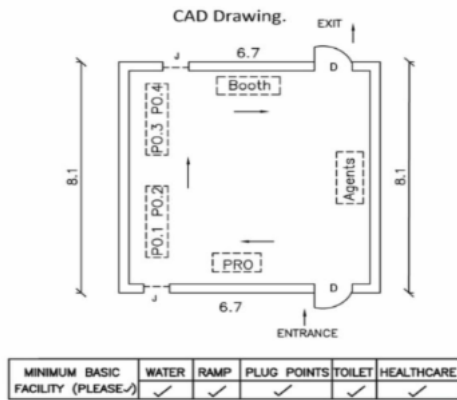

Google Map View

Polling Station Building Front View

Polling Station Front View

Cad View

Key MAP View

1 பெயர் : உமா மகேஸ்வரி கணவர் பெயர்: கோவர்தனம் வீட்டு எண் : 1 வயது : 59 பாலினம் : பெண்	IJB0048637 Photo is available	2 பெயர் : பாலாஜி கோவர்தனன் தந்தை பெயர்: கோவர்தனம் வீட்டு எண் : 1 வயது : 38 பாலினம் : ஆண்	IJB0048611 Photo is available	3 பெயர் : அருண் தந்தை பெயர்: ரங்கசாமி வீட்டு எண் : 1 வயது : 34 பாலினம் : ஆண்	IJB0416016 Photo is available
4 பெயர் : மதலேன் நிறைமதி தந்தை பெயர்: வில்லியம் ரபி பெர்னார்ட் வீட்டு எண் : 32/58 வயது : 34 பாலினம் : பெண்	IJB2684801 Photo is available	5 பெயர் : லூயிஸ் தந்தை பெயர்: அருளாந்தம் வீட்டு எண் : 57 வயது : 54 பாலினம் : ஆண்	IJB2357168 Photo is available	6 பெயர் : ரகுநாதன் ஆர் இதரர் பெயர்: ராமசாமி வீட்டு எண் : 84 டிஃபேன்ஸ் காலனி வயது : 73 பாலினம் : ஆண்	IJB2213536 Photo is available
7 பெயர் : கணேசன் தந்தை பெயர்: வரதன் வீட்டு எண் : 156A வயது : 51 பாலினம் : ஆண்	IJB2357200 Photo is available	8 பெயர் : உஷா கணவர் பெயர்: கணேசன் வீட்டு எண் : 156A வயது : 42 பாலினம் : பெண்	IJB2357150 Photo is available	9 பெயர் : அரவிந்தன் தந்தை பெயர்: ரங்கசாமி வீட்டு எண் : 164-1 வயது : 29 பாலினம் : ஆண்	IJB1650464 Photo is available
10 பெயர் : ராஜேஷ் தந்தை பெயர்: நெல்சன் வீட்டு எண் : 164/3 வயது : 38 பாலினம் : ஆண்	IJB2925725 Photo is available	11 பெயர் : ஷ்ருதி ராஜேந்திரன் கணவர் பெயர்: ஷ்ருதி ராஜேஷ் வீட்டு எண் : 164/3 வயது : 33 பாலினம் : பெண்	IJB2933521 Photo is available	12 பெயர் : சின்னம்யா தந்தை பெயர்: கேசவலு வீட்டு எண் : 165-2 வயது : 58 பாலினம் : ஆண்	IJB0047407 Photo is available
13 பெயர் : மனஸ்வினி ஸ்வாயந் கணவர் பெயர்: மாடா ரபி வீட்டு எண் : 165/3 வயது : 28 பாலினம் : பெண்	IJB2933513 Photo is available	# 14 பெயர் : ரகுநாதன் தந்தை பெயர்: குமாரன் வீட்டு எண் : 166 வயது : 60 பாலினம் : ஆண்	IJB1089606 Photo is available	15 பெயர் : தமிழ்வேரன் தந்தை பெயர்: ராகவன் வீட்டு எண் : 166-1 வயது : 60 பாலினம் : ஆண்	IJB2999324 Photo is available
16 பெயர் : லட்சுமி கணவர் பெயர்: தமிழ்வேரன் வீட்டு எண் : 166-1 வயது : 50 பாலினம் : பெண்	IJB2999332 Photo is available	# 17 பெயர் : மஞ்சுஷா தந்தை பெயர்: மதுசூதனன் வீட்டு எண் : 166-4 வயது : 28 பாலினம் : பெண்	IJB2937431 Photo is available	# 18 பெயர் : சரஸ்வதி மதுசூதனன் ம தந்தை பெயர்: மதுசூதனன் சுந்நிராமத வீட்டு எண் : 166/4 வயது : 21 பாலினம் : பெண்	IJB3760238 Photo is available
19 பெயர் : திவ்யா கணவர் பெயர்: மோகன் குமார் வீட்டு எண் : 167/1 வயது : 35 பாலினம் : பெண்	IJB2925642 Photo is available	20 பெயர் : மனோகரன் தந்தை பெயர்: ஆறுமுகம் வீட்டு எண் : 167-3 வயது : 65 பாலினம் : ஆண்	IJB1857044 Photo is available	21 பெயர் : சந்தா கணவர் பெயர்: மனோகரன் வீட்டு எண் : 167-3 வயது : 58 பாலினம் : பெண்	IJB0048009 Photo is available
22 பெயர் : காமாட்சி கணவர் பெயர்: தர்மலிங்கம் வீட்டு எண் : 169-1 வயது : 59 பாலினம் : பெண்	DBL2797595 Photo is available	23 பெயர் : லட்சுமிபதி தந்தை பெயர்: தர்மலிங்கம் வீட்டு எண் : 169-1 வயது : 41 பாலினம் : ஆண்	IJB0220624 Photo is available	24 பெயர் : ரங்கசாமி தந்தை பெயர்: நாசு வீட்டு எண் : 169-3 வயது : 59 பாலினம் : ஆண்	IJB0220632 Photo is available
25 பெயர் : மீனா கணவர் பெயர்: ரங்கசாமி வீட்டு எண் : 169-3 வயது : 50 பாலினம் : பெண்	IJB0220640 Photo is available	26 பெயர் : வேல்முருகன் தந்தை பெயர்: சின்னசாமி வீட்டு எண் : 190 வயது : 50 பாலினம் : ஆண்	IJB1651058 Photo is available	27 பெயர் : ஆதம் மாலிக் தந்தை பெயர்: காதர் பாஷா வீட்டு எண் : C45 வயது : 52 பாலினம் : ஆண்	IJB1452812 Photo is available