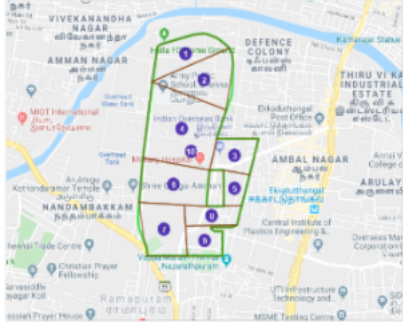

Nazri Naksha