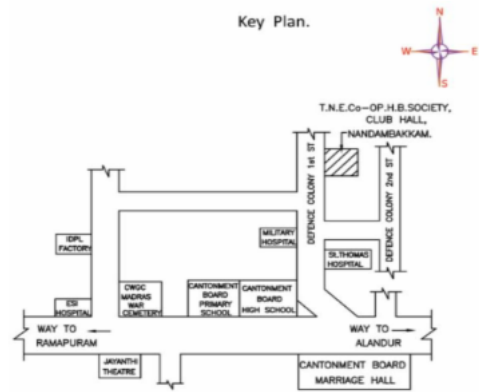

Google Map View

Polling Station Building Front View

Polling Station Front View

Cad View

Key MAP View

1 பெயர் : உமா மகேஸ்வரி கணவர் பெயர்: கோவர்தனம் வீட்டு எண் : 1 வயது : 59 பாலினம் : பெண்	IJB0048637 Photo is available	2 பெயர் : பாலாஜி கோவர்தனன் தந்தை பெயர்: கோவர்தனம் வீட்டு எண் : 1 வயது : 38 பாலினம் : ஆண்	IJB0048611 Photo is available	3 பெயர் : அருண் தந்தை பெயர்: ரங்கசாமி வீட்டு எண் : 1 வயது : 34 பாலினம் : ஆண்	IJB0416016 Photo is available
4 பெயர் : மதலேன் நிறைமதி தந்தை பெயர்: வில்லியம் ரபி பெர்னார்ட் வீட்டு எண் : 32/58 வயது : 34 பாலினம் : பெண்	IJB2684801 Photo is available	5 பெயர் : லூயிஸ் தந்தை பெயர்: அருளாந்தம் வீட்டு எண் : 57 வயது : 54 பாலினம் : ஆண்	IJB2357168 Photo is available	6 பெயர் : ரகுநாதன் ஆர் இதரர் பெயர்: ராமசாமி வீட்டு எண் : 84 டிஃபேன்ஸ் காலனி வயது : 73 பாலினம் : ஆண்	IJB2213536 Photo is available
7 பெயர் : கணேசன் தந்தை பெயர்: வரதன் வீட்டு எண் : 156A வயது : 51 பாலினம் : ஆண்	IJB2357200 Photo is available	8 பெயர் : உஷா கணவர் பெயர்: கணேசன் வீட்டு எண் : 156A வயது : 42 பாலினம் : பெண்	IJB2357150 Photo is available	9 பெயர் : அரவிந்தன் தந்தை பெயர்: ரங்கசாமி வீட்டு எண் : 164-1 வயது : 29 பாலினம் : ஆண்	IJB1650464 Photo is available
10 பெயர் : ராஜேஷ் தந்தை பெயர்: நெல்சன் வீட்டு எண் : 164/3 வயது : 38 பாலினம் : ஆண்	IJB2925725 Photo is available	11 பெயர் : ஷ்ருதி ராஜேந்திரன் கணவர் பெயர்: ஷ்ருதி ராஜேஷ் வீட்டு எண் : 164/3 வயது : 33 பாலினம் : பெண்	IJB2933521 Photo is available	12 பெயர் : சின்னம்யா தந்தை பெயர்: கேசவலு வீட்டு எண் : 165-2 வயது : 58 பாலினம் : ஆண்	IJB0047407 Photo is available
13 பெயர் : மனஸ்வினி ஸ்வாயந் கணவர் பெயர்: மாடா ரபி வீட்டு எண் : 165/3 வயது : 28 பாலினம் : பெண்	IJB2933513 Photo is available	# 14 பெயர் : ரகுநாதன் தந்தை பெயர்: குமாரன் வீட்டு எண் : 166 வயது : 60 பாலினம் : ஆண்	IJB1089606 Photo is available	15 பெயர் : தமிழ்வேரன் தந்தை பெயர்: ராகவன் வீட்டு எண் : 166-1 வயது : 60 பாலினம் : ஆண்	IJB2999324 Photo is available
16 பெயர் : லட்சுமி கணவர் பெயர்: தமிழ்வேரன் வீட்டு எண் : 166-1 வயது : 50 பாலினம் : பெண்	IJB2999332 Photo is available	# 17 பெயர் : மஞ்சுஷா தந்தை பெயர்: மதுசூதனன் வீட்டு எண் : 166-4 வயது : 28 பாலினம் : பெண்	IJB2937431 Photo is available	# 18 பெயர் : சரஸ்வதி மதுசூதனன் ம தந்தை பெயர்: மதுசூதனன் சுந்நிராமத வீட்டு எண் : 166/4 வயது : 21 பாலினம் : பெண்	IJB3760238 Photo is available
19 பெயர் : திவ்யா கணவர் பெயர்: மோகன் குமார் வீட்டு எண் : 167/1 வயது : 35 பாலினம் : பெண்	IJB2925642 Photo is available	20 பெயர் : மனோகரன் தந்தை பெயர்: ஆறுமுகம் வீட்டு எண் : 167-3 வயது : 65 பாலினம் : ஆண்	IJB1857044 Photo is available	21 பெயர் : சந்தா கணவர் பெயர்: மனோகரன் வீட்டு எண் : 167-3 வயது : 58 பாலினம் : பெண்	IJB0048009 Photo is available
22 பெயர் : காமாட்சி கணவர் பெயர்: தர்மலிங்கம் வீட்டு எண் : 169-1 வயது : 59 பாலினம் : பெண்	DBL2797595 Photo is available	23 பெயர் : லட்சுமிபதி தந்தை பெயர்: தர்மலிங்கம் வீட்டு எண் : 169-1 வயது : 41 பாலினம் : ஆண்	IJB0220624 Photo is available	24 பெயர் : ரங்கசாமி தந்தை பெயர்: நாசு வீட்டு எண் : 169-3 வயது : 59 பாலினம் : ஆண்	IJB0220632 Photo is available
25 பெயர் : மீனா கணவர் பெயர்: ரங்கசாமி வீட்டு எண் : 169-3 வயது : 50 பாலினம் : பெண்	IJB0220640 Photo is available	26 பெயர் : வேல்முருகன் தந்தை பெயர்: சின்னசாமி வீட்டு எண் : 190 வயது : 50 பாலினம் : ஆண்	IJB1651058 Photo is available	27 பெயர் : ஆதம் மாலிக் தந்தை பெயர்: காதர் பாஷா வீட்டு எண் : C45 வயது : 52 பாலினம் : ஆண்	IJB1452812 Photo is available