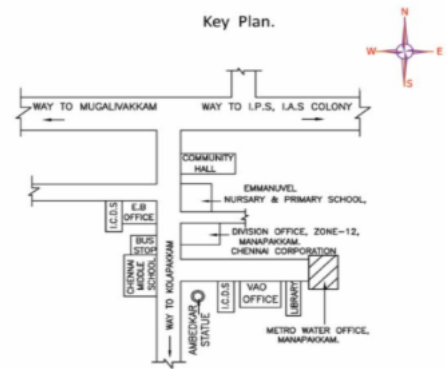

Cad View

Key MAP View