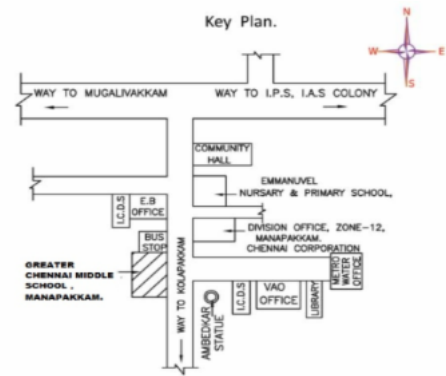

Cad View

Key MAP View