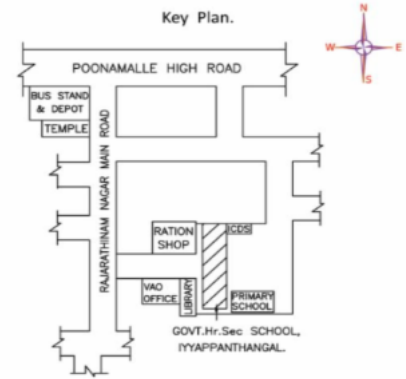

Key MAP View