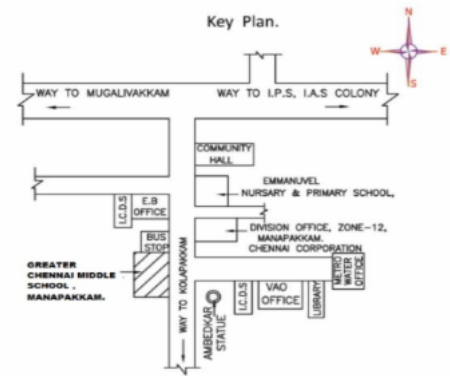

Cad View

Key MAP View