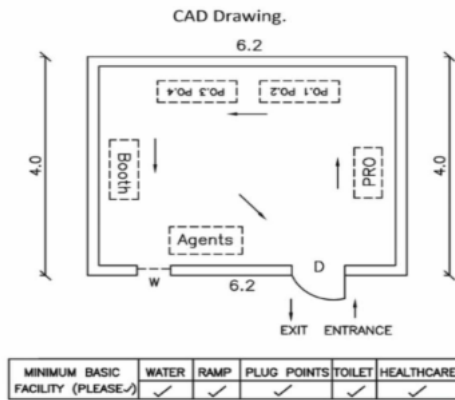

Google Map View

Polling Station Building Front View

Polling Station Front View

Cad View

Key MAP View

சட்டமன்றத் தொகுதியின் எண் மற்றும் பெயர் : 28-ஆலந்தூர்  
பிரிவு எண் மற்றும் பெயர் 1-மணப்பாக்கம், வார்டு 157 ரிவர்வியூ ஐபிஎஸ் காலனி