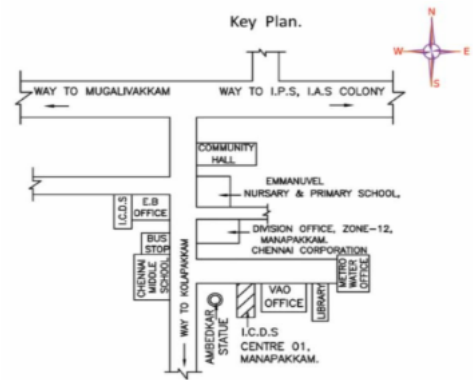

Google Map View

Polling Station Building Front View

Polling Station Front View

Cad View

Key MAP View

சட்டமன்றத் தொகுதியின் எண் மற்றும் பெயர் : 28-ஆலந்தூர்  
பிரிவு எண் மற்றும் பெயர் 1-மணப்பாக்கம், வார்டு 157 ரிவர்வியூ ஐபிஎஸ் காலனி