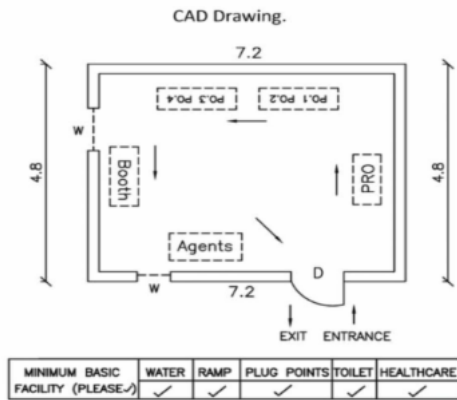

Google Map View

Polling Station Building Front View

Polling Station Front View

Cad View

Key MAP View

சட்டமன்றத் தொகுதியின் எண் மற்றும் பெயர் : 28-ஆலந்தூர் பிரிவு எண் மற்றும் பெயர் 1-மணப்பாக்கம், வார்டு 157 கார்டன் அஃப் ஹார்ட்ஸ்