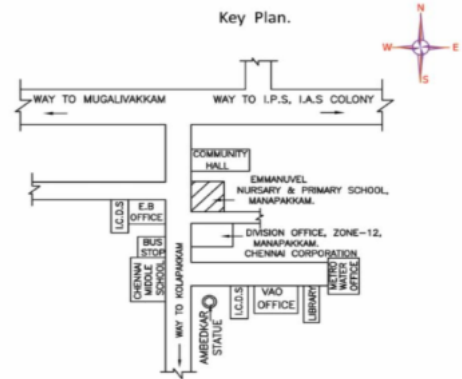

Google Map View

Polling Station Building Front View

Polling Station Front View

Cad View

Key MAP View

சட்டமன்றத் தொகுதியின் எண் மற்றும் பெயர் : 28-ஆலந்தூர் பிரிவு எண் மற்றும் பெயர் 1-மணப்பாக்கம், வார்டு 157 கார்டன் அஃப் ஹார்ட்ஸ்