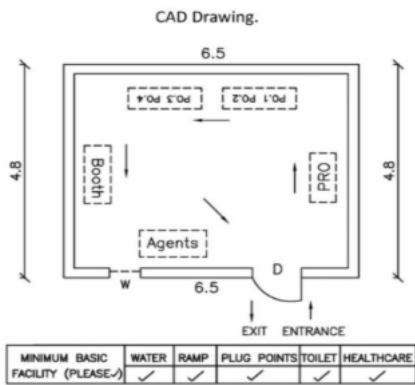

Google Map View

Polling Station Building Front View

Polling Station Front View

Cad View

Key MAP View

1 பெயர் : பிரசாந்த் தந்தை பெயர்: செல்வம் வீட்டு எண் : 1 வயது : 28 பாலினம் : ஆண் Photo is available	IJB2219913	2 பெயர் : சந்தியா கணவர் பெயர்: மணிகண்டன் வீட்டு எண் : 1 வயது : 23 பாலினம் : பெண் Photo is available	IJB3397783	3 பெயர் : சரசு கணவர் பெயர்: சக்கரபாணி வீட்டு எண் : 2 வயது : 53 பாலினம் : பெண் Photo is available	IJB1265867
4 பெயர் : ஜெயசிம்ஹ தந்தை பெயர்: ராமகிருஷ்ணா வீட்டு எண் : 2/369 வயது : 43 பாலினம் : ஆண் Photo is available	IJB2700243	5 பெயர் : செல்வி கணவர் பெயர்: எல்லப்பன் வீட்டு எண் : 3 வயது : 50 பாலினம் : பெண் Photo is available	IJB1266253	6 பெயர் : விஜயா கணவர் பெயர்: செல்வம் வீட்டு எண் : 3 வயது : 48 பாலினம் : பெண் Photo is available	IJB1266063
7 பெயர் : ஆறுமுகம் தந்தை பெயர்: காளி வீட்டு எண் : 3 வயது : 40 பாலினம் : ஆண் Photo is available	IJB1266261	8 பெயர் : சூதா கணவர் பெயர்: அந்தோணிகுருஷ் வீட்டு எண் : 3 வயது : 37 பாலினம் : பெண் Photo is available	IJB2220069	9 பெயர் : முனுயசாமி தந்தை பெயர்: ராமநாதன் வீட்டு எண் : 3 வயது : 34 பாலினம் : ஆண் Photo is available	IJB2364982
10 பெயர் : மணிகண்டன் தந்தை பெயர்: வெங்கடேசன் வீட்டு எண் : 3 வயது : 34 பாலினம் : ஆண் Photo is available	IJB2364958	11 பெயர் : விக்னேஷ் தந்தை பெயர்: ஏழுமலை வீட்டு எண் : 3 வயது : 29 பாலினம் : ஆண் Photo is available	IJB2364990	12 பெயர் : மணிகண்டன் தந்தை பெயர்: ஐயனார் வீட்டு எண் : 3 வயது : 28 பாலினம் : ஆண் Photo is available	IJB2220051
13 பெயர் : பாலாஜி தந்தை பெயர்: மணிபாலன் வீட்டு எண் : 3 வயது : 27 பாலினம் : ஆண் Photo is available	IJB2574507	14 பெயர் : இ விக்னேஷ் தந்தை பெயர்: ஐயப்பன் வீட்டு எண் : 3/120 வயது : 25 பாலினம் : ஆண் Photo is available	IJB3715216	15 பெயர் : தினேஷ் தந்தை பெயர்: மனிபாலன் வீட்டு எண் : 3/259 வயது : 26 பாலினம் : ஆண் Photo is available	IJB2620995
16 பெயர் : செளந்தரியா பாலன் தந்தை பெயர்: பாலன் வீட்டு எண் : 3/259 மோட்டாத்தம்மன் கோவில் தெரு வயது : 19 பாலினம் : பெண் Photo is available	IJB3950557	17 பெயர் : காலியா வி தந்தை பெயர்: விஜயகுமார் எம் வீட்டு எண் : 3/259 மோட்டாத்தம்மன் கோவில் வயது : 19 பாலினம் : பெண் Photo is available	IJB3976305	18 பெயர் : செளந்தராஜன் ஆர் தந்தை பெயர்: ரத்தினவேல்பாண்டியன் வீட்டு எண் : 3/262 மோட்டாத்தம்மன் கோவில் தெரு வயது : 31 பாலினம் : ஆண் Photo is available	IJB3928199
19 பெயர் : பிரவீன் ரத்தினவேல் பாண்டியன் தந்தை பெயர்: ரத்தினவேல் பாண்டியன் வீட்டு எண் : 3/262 மோட்டாத்தம்மன் கோவில் தெரு Photo is available	IJB3927415	20 பெயர் : கிஷோர் தந்தை பெயர்: சண்முகசுந்தரம் வீட்டு எண் : 3/264 வயது : 23 பாலினம் : பெண் Photo is available	IJB3398161	21 பெயர் : சந்தீப் தந்தை பெயர்: சுரேஷ் குமார் வீட்டு எண் : 3/265 வயது : 25 பாலினம் : ஆண் Photo is available	IJB2771145
22 பெயர் : ஃபிலோமினா லியோய்ட் கணவர் பெயர்: நோபாலந்த்ரேஸு வீட்டு எண் : 3/271 வயது : 63 பாலினம் : பெண் Photo is available	IJB3708286	23 பெயர் : கிருஷ்ணாஸ்ரீ தந்தை பெயர்: சத்யா மூர்த்தி வீட்டு எண் : 3/279 வயது : 23 பாலினம் : பெண் Photo is available	IJB3513595	24 பெயர் : ஸ்ரீதேவி கணவர் பெயர்: ஸ்ரீதர் வீட்டு எண் : 3/281 வயது : 51 பாலினம் : பெண் Photo is available	IJB3634847
25 பெயர் : மோகனலட்சுமி தந்தை பெயர்: ஸ்ரீதர் வீட்டு எண் : 3/281 வயது : 27 பாலினம் : பெண் Photo is available	IJB3611084	26 பெயர் : சுந்தரமூர்த்தி முருகேசன் தந்தை பெயர்: முருகேசன் வீட்டு எண் : 3/290 வயது : 66 பாலினம் : ஆண் Photo is available	IJB3719580	27 பெயர் : வெங்கடேசன் சுந்தரமூர்த்தி தந்தை பெயர்: சுந்தரமூர்த்தி ஏம் வீட்டு எண் : 3/290 வயது : 43 பாலினம் : ஆண் Photo is available	IJB3719614
28 பெயர் : லக்ஷ்மி கணவர் பெயர்: சீனிவாசன் வீட்டு எண் : 3-291 வயது : 41 பாலினம் : பெண் Photo is available	IJB1663293	29 பெயர் : தேவி கணவர் பெயர்: ஜெயராமன் வீட்டு எண் : 3-291 வயது : 39 பாலினம் : பெண் Photo is available	IJB1663301	30 பெயர் : கீர்த்தனா டீ தந்தை பெயர்: தேவராஜ் வீட்டு எண் : 3/291 வயது : 22 பாலினம் : பெண் Photo is available	IJB3737111