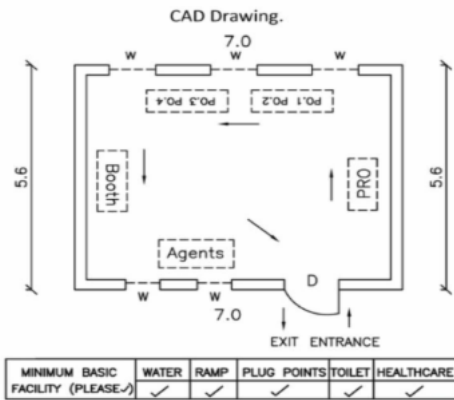

Google Map View

Polling Station Building Front View

Polling Station Front View

Cad View

Key MAP View

சட்டமன்றத் தொகுதியின் எண் மற்றும் பெயர் : 28-ஆலந்தூர்
பிரிவு எண் மற்றும் பெயர் 1-மணப்பாக்கம், வார்டு 157 இந்திரா நகர்