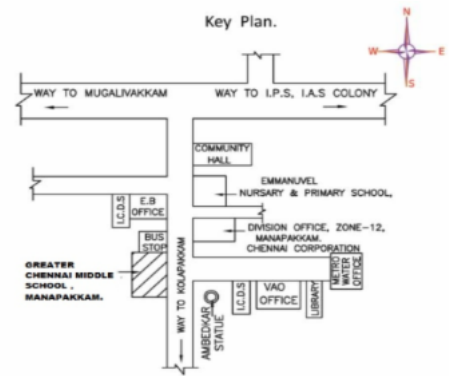

Google Map View

Polling Station Building Front View

Polling Station Front View

Cad View

Key MAP View

சட்டமன்றத் தொகுதியின் எண் மற்றும் பெயர் : 28-ஆலந்தூர்
பிரிவு எண் மற்றும் பெயர் 1-மணப்பாக்கம், வார்டு 157 இந்திரா நகர்