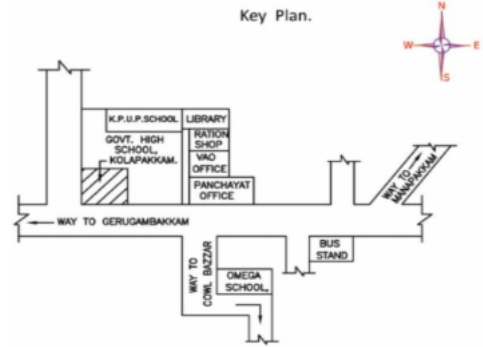

Cad View

Key MAP View