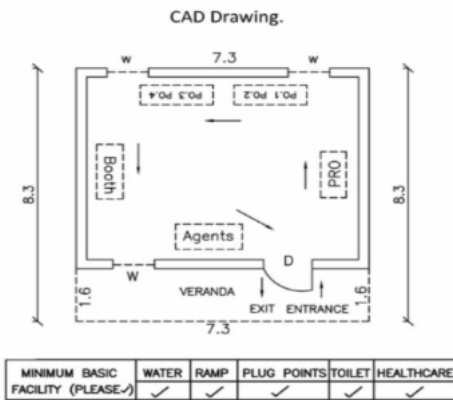

Google Map View

Polling Station Building Front View

Polling Station Front View

Cad View

Key MAP View

சட்டமன்றத் தொகுதியின் எண் மற்றும் பெயர் : 28-ஆலந்தூர் பிரிவு எண் மற்றும் பெயர் 1-ஐயப்பன்தாங்கல் (ஊ), வார்டு 1 வசந்தம் நகர்