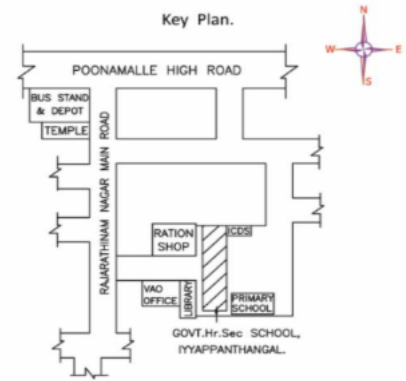

3. வாக்குச் சாவடியின் விவரங்கள்

<p>வாக்குச் சாவடியின் எண் மற்றும் பெயர் :</p> <p>14 - கலாசேத்ரா மேல்நிலைப் பள்ளி, மேற்கு முகம், அறை 1, மவுண்ட் பூந்தமல்லி ஹை ரோடு, ஐயப்பன்தாங்கல், 600056</p> <p>வாக்குச் சாவடியின் முகவரி :</p> <p>கலாசேத்ரா மேல்நிலைப் பள்ளி, மேற்கு முகம், அறை 1, மவுண்ட் பூந்தமல்லி ஹை ரோடு, ஐயப்பன்தாங்கல், 600056</p>	<p>வாக்குச் சாவடியின் வகைப்பாடு (ஆண்/பெண்/பொது)</p> <p>துணை வாக்குச் சாவடிகளின் எண்ணிக்கை :</p>	<p>பொது</p> <p style="font-size: 24px;">0</p>
---	---	--

Google Map View

Polling Station Building Front View

Polling Station Front View

Cad View

Key MAP View

சட்டமன்றத் தொகுதியின் எண் மற்றும் பெயர் : 28-ஆலந்தூர் பிரிவு எண் மற்றும் பெயர் 1-ஐயப்பன்தாங்கல் (ஊ), வார்டு 1 வசந்தம் நகர்