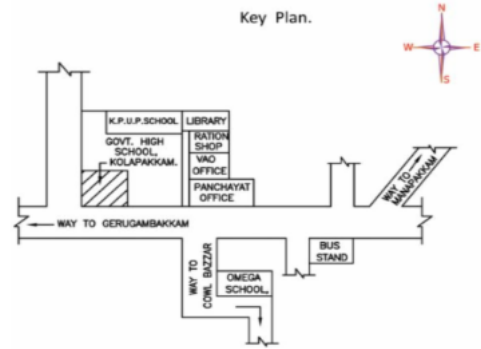

Cad View

Key MAP View