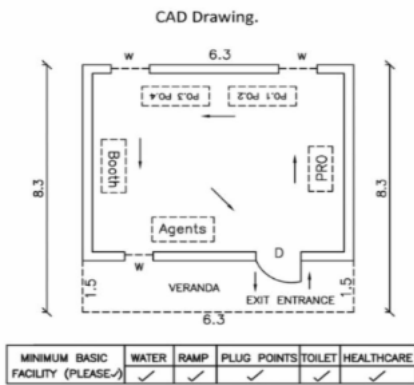

Cad View

Key MAP View