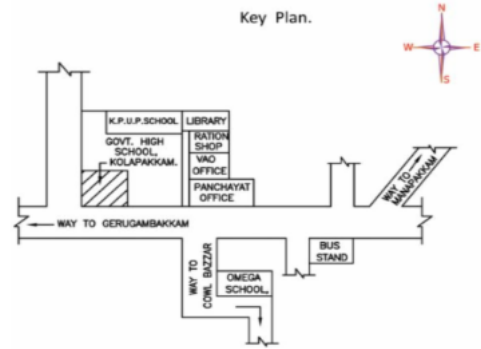

<b>3. வாக்குச் சாவடியின் விவரங்கள்</b>		
<p><b>வாக்குச் சாவடியின் எண் மற்றும் பெயர் :</b></p> <p>143 - அரசு உயர்நிலைப் பள்ளி, கொளப்பாக்கம், கிழக்குப் பக்க அறை 3, சென்னை - 600128</p> <p><b>வாக்குச் சாவடியின் முகவரி :</b></p> <p>அரசு உயர்நிலைப் பள்ளி, கொளப்பாக்கம், கிழக்குப் பக்க அறை 3, சென்னை - 600128</p>	<p style="text-align: center;"><b>வாக்குச் சாவடியின் வகைப்பாடு (ஆண்/பெண்/பொது)</b></p>	<p style="text-align: center;">பொது</p>
	<b>துணை வாக்குச் சாவடிகளின் எண்ணிக்கை :</b>	0

Polling Station Building Front View

Polling Station Front View

Cad View

Key MAP View

சட்டமன்றத் தொகுதியின் எண் மற்றும் பெயர் : 28-ஆலந்தூர் பிரிவு எண் மற்றும் பெயர் 1-கொளப்பாக்கம் (ஊ), வார்டு1 தர்மராஜா தெரு