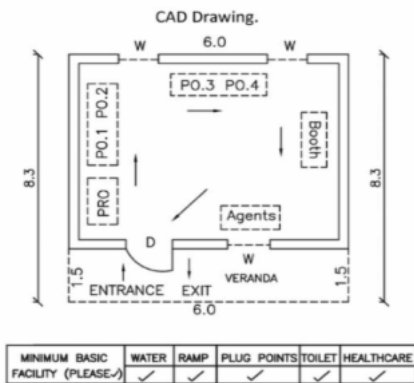

கையொப்பம்

Nazri Naksha

Google Map View

Polling Station Building Front View

Polling Station Front View

Cad View

Key MAP View

சட்டமன்றத் தொகுதியின் எண் மற்றும் பெயர் : 28-ஆலந்தூர்
பிரிவு எண் மற்றும் பெயர் 1-கொளப்பாக்கம் (ஊ), வார்டு 3 ஸ்ரீ மகாலட்சுமி நகர்