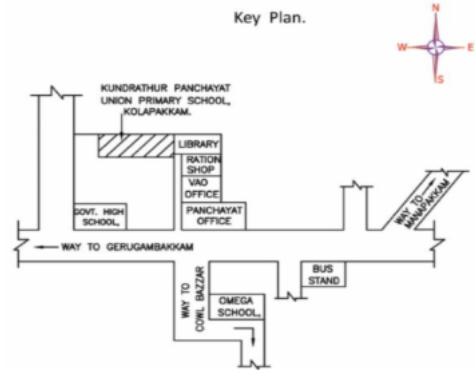

Cad View

Key MAP View