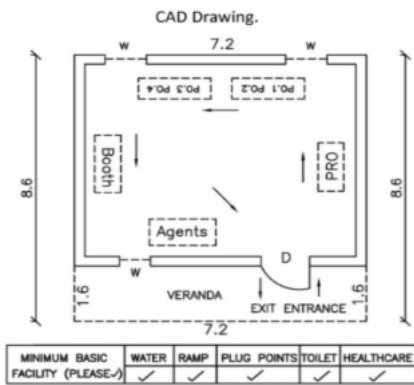

Cad View

Key MAP View