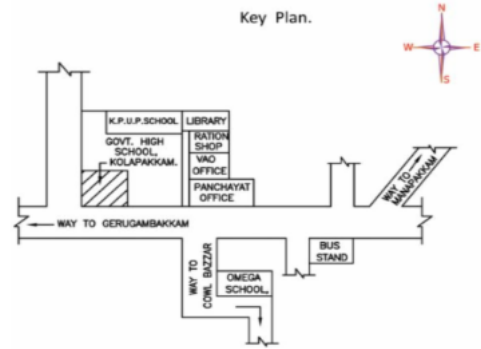

Key MAP View