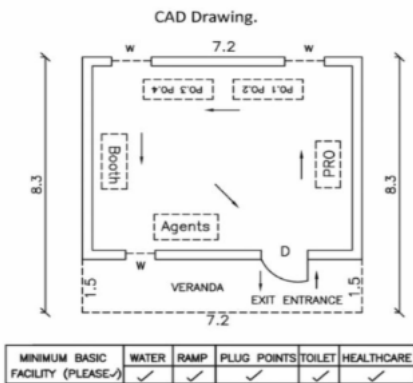

Google Map View

Polling Station Building Front View

Polling Station Front View

Cad View

Key MAP View

1 பெயர் : கோபால் தந்தை பெயர் : சுந்தரமூர்த்தி வீட்டு எண் : 1 வயது : 54 பாலினம் : ஆண் Photo is available	IJB1268853	2 பெயர் : சரவண குமார் தந்தை பெயர் : கிருஷ்ணன் வீட்டு எண் : 1 வயது : 46 பாலினம் : ஆண் Photo is available	IJB0419150	3 பெயர் : தியாகு தந்தை பெயர் : ராதாகிருஷ்ணன் வீட்டு எண் : 1 வயது : 46 பாலினம் : ஆண் Photo is available	IJB1459718
4 பெயர் : தனலக்ஷ்மி கணவர் பெயர் : கோபால் வீட்டு எண் : 1 வயது : 45 பாலினம் : பெண் Photo is available	IJB1268861	5 பெயர் : இந்துமதி கணவர் பெயர் : தியாகு வீட்டு எண் : 1 வயது : 43 பாலினம் : பெண் Photo is available	IJB1459700	6 பெயர் : மேரி தந்தை பெயர் : ராஜி வீட்டு எண் : 1 வயது : 40 பாலினம் : பெண் Photo is available	IJB1664846
7 பெயர் : சங்கர் நாக் -- தந்தை பெயர் : விஜயன் வீட்டு எண் : 1 வயது : 37 பாலினம் : ஆண் Photo is available	IJB1269224	8 பெயர் : நைனா பிள்ளை தந்தை பெயர் : ஜான் பீட்டர் வீட்டு எண் : 1 வயது : 30 பாலினம் : ஆண் Photo is available	IJB1664465	9 பெயர் : துள்சி தந்தை பெயர் : தல்வீரசிங் வீட்டு எண் : 1 வயது : 27 பாலினம் : பெண் Photo is available	IJB2620276
10 பெயர் : விஷ்ணு ஹரி ராஜ் தந்தை பெயர் : பாலசுப்ரமணியன் வீட்டு எண் : 1 வயது : 26 பாலினம் : ஆண் Photo is available	IJB3515590	11 பெயர் : தீபிகா தந்தை பெயர் : ஆதவன் வீட்டு எண் : 1 வயது : 25 பாலினம் : பெண் Photo is available	IJB3405396	12 பெயர் : தர்ஷினி தந்தை பெயர் : ஆதவன் வீட்டு எண் : 1 வயது : 23 பாலினம் : பெண் Photo is available	IJB3405271
13 பெயர் : டென்னிஸ் ரிச்சர்ட் தந்தை பெயர் : செல்வின் தாம்சன் வீட்டு எண் : 1 வயது : 22 பாலினம் : ஆண் Photo is available	IJB3655131	14 பெயர் : ராமராஜன் தந்தை பெயர் : கிருஷ்ணசாமி வீட்டு எண் : 1-18 வயது : 36 பாலினம் : ஆண் Photo is available	IJB1949775	15 பெயர் : பாபு தந்தை பெயர் : காதர் பாட்சா வீட்டு எண் : 1-30 வயது : 62 பாலினம் : ஆண் Photo is available	IJB1459593
16 பெயர் : பிரியதர்ஷினி இரமேஷ் தந்தை பெயர் : ரமேஷ் கபாலி வீட்டு எண் : 1/32 வயது : 27 பாலினம் : பெண் Photo is available	IJB3757572	S 17 பெயர் : தீபா கணவர் பெயர் : தேவநாதன் வீட்டு எண் : 1-83 வயது : 38 பாலினம் : பெண் DELETED Photo is available	IJB1664333	18 பெயர் : ஸ்ரீராம் நாத் தந்தை பெயர் : ஸ்ரீதரன் வீட்டு எண் : 1-36 வயது : 58 பாலினம் : ஆண் Photo is available	IJB2366607
19 பெயர் : லலிதா கணவர் பெயர் : ஸ்ரீராம்நாத் வீட்டு எண் : 1-36 வயது : 55 பாலினம் : பெண் Photo is available	IJB2366599	20 பெயர் : அண்ணாதுரை தந்தை பெயர் : பொன்னம்பலம் வீட்டு எண் : 1-36 வயது : 52 பாலினம் : ஆண் Photo is available	IJB1007129	21 பெயர் : பிரியதர்ஷினி கணவர் பெயர் : அண்ணாதுரை வீட்டு எண் : 1-36 வயது : 48 பாலினம் : பெண் Photo is available	IJB0867192
22 பெயர் : பீ. மதிவாணன் தந்தை பெயர் : பரந்தாமன் வீட்டு எண் : 1/36 வயது : 44 பாலினம் : ஆண் Photo is available	IJB3456324	# 23 பெயர் : ஜோஸ்பின் ரெமிஜி அ கணவர் பெயர் : குழந்தை வீட்டு எண் : 1-89 வயது : 84 பாலினம் : பெண் Photo is available	CVP4642591	24 பெயர் : ஜான்கென்னடி தந்தை பெயர் : அற்புதராஜ் வீட்டு எண் : 1-89 வயது : 62 பாலினம் : ஆண் Photo is available	CVP4642443
25 பெயர் : உதயகுமார் தந்தை பெயர் : வேணுகோபால் வீட்டு எண் : 1-112 வயது : 63 பாலினம் : ஆண் Photo is available	IJB2367167	26 பெயர் : பூர்ணிமா கணவர் பெயர் : உதயகுமார் வீட்டு எண் : 1-112 வயது : 50 பாலினம் : பெண் Photo is available	IJB0799155	27 பெயர் : விமல்குமார் தந்தை பெயர் : உதயகுமார் வீட்டு எண் : 1-112 வயது : 32 பாலினம் : ஆண் Photo is available	IJB1864032
28 பெயர் : ஹரிசுக்தா தந்தை பெயர் : உதயகுமார் வீட்டு எண் : 1/112 வயது : 23 பாலினம் : பெண் Photo is available	IJB3394533	29 பெயர் : ஞானகணபதி தந்தை பெயர் : கிருஷ்ணகுமார் வீட்டு எண் : 1-113 வயது : 29 பாலினம் : ஆண் Photo is available	IJB2366623	30 பெயர் : சாயி மகேஷ் தந்தை பெயர் : கிருஷ்ண குமார் வீட்டு எண் : 1/113 வயது : 25 பாலினம் : ஆண் Photo is available	IJB3404878