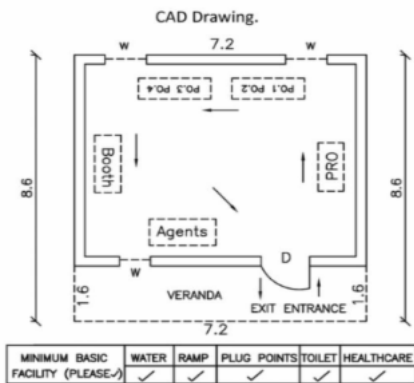

Google Map View

Polling Station Building Front View

Polling Station Front View

Cad View

Key MAP View

சட்டமன்றத் தொகுதியின் எண் மற்றும் பெயர் : 28-ஆலந்தூர்
பிரிவு எண் மற்றும் பெயர் 1-கொளபாக்கம் ஊராட்சி, வார்டு 1 மேக்ஸ் ஒர்க்ஸ் நகர்