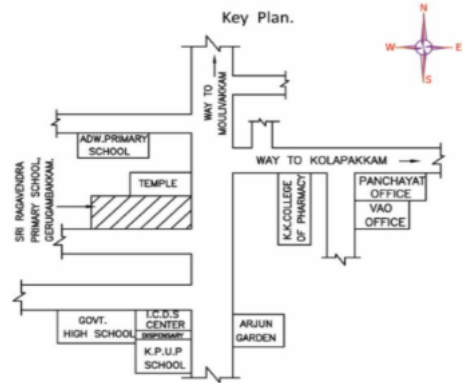

4. வாக்காளர்களின் எண்ணிக்கை

தொடங்கும் வரிசை எண்	முடியும் வரிசை எண்.	நிகர வாக்காளர்களின் எண்ணிக்கை			
		ஆண்	பெண்	மூன்றாம் பாலினம்	மொத்தம்
1	953	467	476	0	943

கையொப்பம்

Nazri Naksha

Google Map View

Polling Station Building Front View

Polling Station Front View

Cad View

Key MAP View

சட்டமன்றத் தொகுதியின் எண் மற்றும் பெயர் : 28-ஆலந்தூர்
பிரிவு எண் மற்றும் பெயர் 1-கெருகம்பாக்கம் (ஊ), வார்டு2 தரப்பாக்கம் பெருமாள் கோயில் தெரு

பாகம் எண் : 154