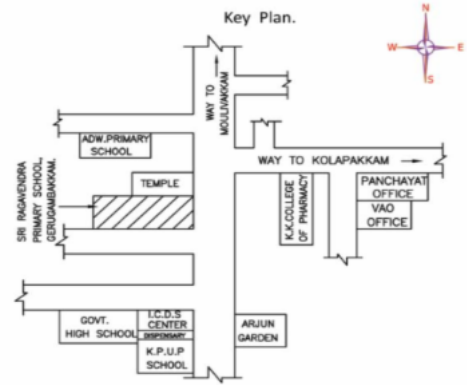

Cad View

Key MAP View