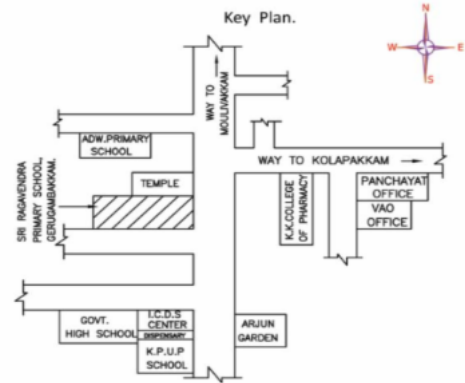

வாக்காளர் பதிவு அலுவலரின்
கையொப்பம்

Nazri Naksha

Google Map View

Polling Station Building Front View

Polling Station Front View

Cad View

Key MAP View

| | | | | | |
|---|------------|---|------------|--|------------|
| 1 பெயர் : ராஜேஷ்குமார் தந்தை பெயர்: ரவி வீட்டு எண் : 1 வயது : 40 பாலினம் : ஆண் Photo is available | IJB2830446 | 2 பெயர் : கோமதி கணவர் பெயர்: ராஜேஷ்குமார் வீட்டு எண் : 1 வயது : 36 பாலினம் : பெண் Photo is available | IJB2830453 | 3 பெயர் : ரம்பா தந்தை பெயர்: ராம் வீட்டு எண் : 1 வயது : 27 பாலினம் : பெண் Photo is available | IJB2575439 |
| 4 பெயர் : கொல்வாபுரி கணவர் பெயர்: ராஜாபாதர் வீட்டு எண் : 2 வயது : 85 பாலினம் : பெண் Photo is available | IJB3025905 | 5 பெயர் : தேவி கணவர் பெயர்: சாரங்கபாணி வீட்டு எண் : 2 வயது : 61 பாலினம் : பெண் Photo is available | IJB3025921 | 6 பெயர் : நாகராஜ் தந்தை பெயர்: பெருமாள் வீட்டு எண் : 2 வயது : 61 பாலினம் : ஆண் Photo is available | IJB3025939 |
| 7 பெயர் : ஆறுமுகம் தந்தை பெயர்: கோவிந்தன் வீட்டு எண் : 2 வயது : 60 பாலினம் : ஆண் Photo is available | CVP2162600 | 8 பெயர் : மன்மதன் தந்தை பெயர்: கோவிந்தன் வீட்டு எண் : 2 வயது : 56 பாலினம் : ஆண் Photo is available | IJB3025954 | 9 பெயர் : குமுதா கணவர் பெயர்: சம்பத் வீட்டு எண் : 2 வயது : 56 பாலினம் : பெண் Photo is available | IJB3025962 |
| 10 பெயர் : விஜயா கணவர் பெயர்: ஆறுமுகம் வீட்டு எண் : 2 வயது : 55 பாலினம் : பெண் Photo is available | IJB3025970 | 11 பெயர் : ஆனந்தன் தந்தை பெயர்: மதுரை வீட்டு எண் : 2 வயது : 53 பாலினம் : ஆண் Photo is available | CVP4502357 | 12 பெயர் : ஷீபா கணவர் பெயர்: ஆனந்தன் வீட்டு எண் : 2 வயது : 51 பாலினம் : பெண் Photo is available | IJB3025988 |
| 13 பெயர் : செல்வி கணவர் பெயர்: மன்மதன் வீட்டு எண் : 2 வயது : 51 பாலினம் : பெண் Photo is available | IJB3025996 | 14 பெயர் : கடும்பாடி தந்தை பெயர்: ராஜாபாதர் வீட்டு எண் : 2 வயது : 49 பாலினம் : ஆண் Photo is available | IJB3026010 | 15 பெயர் : ஷகிலா கணவர் பெயர்: ரகு வீட்டு எண் : 2 வயது : 45 பாலினம் : பெண் Photo is available | CVP2928513 |
| 16 பெயர் : சூத் கணவர் பெயர்: ராமு வீட்டு எண் : 2 வயது : 45 பாலினம் : பெண் Photo is available | CVP2926756 | 17 பெயர் : காயத்ரி கணவர் பெயர்: தமிழ்வாணன் வீட்டு எண் : 2/45 வயது : 34 பாலினம் : பெண் Photo is available | IJB0428201 | 18 பெயர் : மகாலட்சுமி தந்தை பெயர்: துரை வீட்டு எண் : 2-79 வயது : 36 பாலினம் : பெண் Photo is available | IJB0789354 |
| 19 பெயர் : திலகவதி கணவர் பெயர்: செளந்தர் வீட்டு எண் : 2-95 வயது : 46 பாலினம் : பெண் Photo is available | CVP4645826 | 20 பெயர் : மலர்செல்வி கணவர் பெயர்: மணிகண்டன் வீட்டு எண் : 2-95 வயது : 37 பாலினம் : பெண் Photo is available | IJB0427476 | # 21 பெயர் : ரதி கணவர் பெயர்: நித்யானந்தன் வீட்டு எண் : 583 வயது : 57 பாலினம் : பெண் Photo is available | IJB0426072 |
| 22 பெயர் : ரஞ்சிதம் கணவர் பெயர்: கடம்பாடி வீட்டு எண் : 2-212 வயது : 37 பாலினம் : பெண் Photo is available | IJB1672443 | 23 பெயர் : அரவிந்த் ர தந்தை பெயர்: ரகு வீட்டு எண் : 2/217 வயது : 20 பாலினம் : ஆண் Photo is available | IJB3952397 | 24 பெயர் : ரேஷ்மா தந்தை பெயர்: ராம்தாஸ் வீட்டு எண் : 2/316 வயது : 23 பாலினம் : பெண் Photo is available | IJB3659323 |
| 25 பெயர் : விஷ்வா தந்தை பெயர்: ராம்தாஸ் வீட்டு எண் : 2/316 வயது : 22 பாலினம் : ஆண் Photo is available | IJB3659638 | 26 பெயர் : திவாகர் தந்தை பெயர்: மன்மதன் வீட்டு எண் : 2-322 வயது : 34 பாலினம் : ஆண் Photo is available | IJB1022904 | 27 பெயர் : மேகலா கணவர் பெயர்: மஸ்தான் வீட்டு எண் : 2-329 வயது : 53 பாலினம் : பெண் Photo is available | IJB1278357 |
| 28 பெயர் : சுரேந்தர் தந்தை பெயர்: மஸ்தான் வீட்டு எண் : 2-329 வயது : 31 பாலினம் : ஆண் Photo is available | IJB1672476 | 29 பெயர் : சுரேகா தந்தை பெயர்: மஸ்தான் வீட்டு எண் : 2/329 வயது : 24 பாலினம் : பெண் Photo is available | IJB3528148 | 30 பெயர் : சத்தியராஜ் தந்தை பெயர்: சாரங்கபாணி வீட்டு எண் : 2-335 வயது : 40 பாலினம் : ஆண் Photo is available | CVP4645800 |