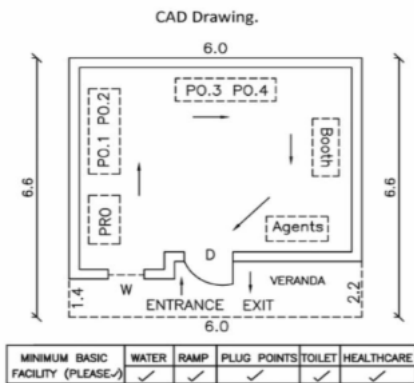

வாக்காளர் பதிவு அலுவலரின்
கையொப்பம்

Nazri Naksha

Google Map View

Polling Station Building Front View

Polling Station Front View

Cad View

Key MAP View

| | | | | | |
|---|------------|---|------------|--|------------|
| 1 பெயர் : ராஜேஷ்குமார் தந்தை பெயர்: ரவி வீட்டு எண் : 1 வயது : 40 பாலினம் : ஆண் Photo is available | IJB2830446 | 2 பெயர் : கோமதி கணவர் பெயர்: ராஜேஷ்குமார் வீட்டு எண் : 1 வயது : 36 பாலினம் : பெண் Photo is available | IJB2830453 | 3 பெயர் : ரம்பா தந்தை பெயர்: ராம் வீட்டு எண் : 1 வயது : 27 பாலினம் : பெண் Photo is available | IJB2575439 |
| 4 பெயர் : கொல்வாபுரி கணவர் பெயர்: ராஜாபாதர் வீட்டு எண் : 2 வயது : 85 பாலினம் : பெண் Photo is available | IJB3025905 | 5 பெயர் : தேவி கணவர் பெயர்: சாரங்கபாணி வீட்டு எண் : 2 வயது : 61 பாலினம் : பெண் Photo is available | IJB3025921 | 6 பெயர் : நாகராஜ் தந்தை பெயர்: பெருமாள் வீட்டு எண் : 2 வயது : 61 பாலினம் : ஆண் Photo is available | IJB3025939 |
| 7 பெயர் : ஆறுமுகம் தந்தை பெயர்: கோவிந்தன் வீட்டு எண் : 2 வயது : 60 பாலினம் : ஆண் Photo is available | CVP2162600 | 8 பெயர் : மன்மதன் தந்தை பெயர்: கோவிந்தன் வீட்டு எண் : 2 வயது : 56 பாலினம் : ஆண் Photo is available | IJB3025954 | 9 பெயர் : குமுதா கணவர் பெயர்: சம்பத் வீட்டு எண் : 2 வயது : 56 பாலினம் : பெண் Photo is available | IJB3025962 |
| 10 பெயர் : விஜயா கணவர் பெயர்: ஆறுமுகம் வீட்டு எண் : 2 வயது : 55 பாலினம் : பெண் Photo is available | IJB3025970 | 11 பெயர் : ஆனந்தன் தந்தை பெயர்: மதுரை வீட்டு எண் : 2 வயது : 53 பாலினம் : ஆண் Photo is available | CVP4502357 | 12 பெயர் : ஷீபா கணவர் பெயர்: ஆனந்தன் வீட்டு எண் : 2 வயது : 51 பாலினம் : பெண் Photo is available | IJB3025988 |
| 13 பெயர் : செல்வி கணவர் பெயர்: மன்மதன் வீட்டு எண் : 2 வயது : 51 பாலினம் : பெண் Photo is available | IJB3025996 | 14 பெயர் : கடும்பாடி தந்தை பெயர்: ராஜாபாதர் வீட்டு எண் : 2 வயது : 49 பாலினம் : ஆண் Photo is available | IJB3026010 | 15 பெயர் : ஷகிலா கணவர் பெயர்: ரகு வீட்டு எண் : 2 வயது : 45 பாலினம் : பெண் Photo is available | CVP2928513 |
| 16 பெயர் : சூத் கணவர் பெயர்: ராமு வீட்டு எண் : 2 வயது : 45 பாலினம் : பெண் Photo is available | CVP2926756 | 17 பெயர் : காயத்ரி கணவர் பெயர்: தமிழ்வாணன் வீட்டு எண் : 2/45 வயது : 34 பாலினம் : பெண் Photo is available | IJB0428201 | 18 பெயர் : மகாலட்சுமி தந்தை பெயர்: துரை வீட்டு எண் : 2-79 வயது : 36 பாலினம் : பெண் Photo is available | IJB0789354 |
| 19 பெயர் : திலகவதி கணவர் பெயர்: செளந்தர் வீட்டு எண் : 2-95 வயது : 46 பாலினம் : பெண் Photo is available | CVP4645826 | 20 பெயர் : மலர்செல்வி கணவர் பெயர்: மணிகண்டன் வீட்டு எண் : 2-95 வயது : 37 பாலினம் : பெண் Photo is available | IJB0427476 | # 21 பெயர் : ரதி கணவர் பெயர்: நித்யானந்தன் வீட்டு எண் : 583 வயது : 57 பாலினம் : பெண் Photo is available | IJB0426072 |
| 22 பெயர் : ரஞ்சிதம் கணவர் பெயர்: கடம்பாடி வீட்டு எண் : 2-212 வயது : 37 பாலினம் : பெண் Photo is available | IJB1672443 | 23 பெயர் : அரவிந்த் ர தந்தை பெயர்: ரகு வீட்டு எண் : 2/217 வயது : 20 பாலினம் : ஆண் Photo is available | IJB3952397 | 24 பெயர் : ரேஷ்மா தந்தை பெயர்: ராம்தாஸ் வீட்டு எண் : 2/316 வயது : 23 பாலினம் : பெண் Photo is available | IJB3659323 |
| 25 பெயர் : விஷ்வா தந்தை பெயர்: ராம்தாஸ் வீட்டு எண் : 2/316 வயது : 22 பாலினம் : ஆண் Photo is available | IJB3659638 | 26 பெயர் : திவாகர் தந்தை பெயர்: மன்மதன் வீட்டு எண் : 2-322 வயது : 34 பாலினம் : ஆண் Photo is available | IJB1022904 | 27 பெயர் : மேகலா கணவர் பெயர்: மஸ்தான் வீட்டு எண் : 2-329 வயது : 53 பாலினம் : பெண் Photo is available | IJB1278357 |
| 28 பெயர் : சுரேந்தர் தந்தை பெயர்: மஸ்தான் வீட்டு எண் : 2-329 வயது : 31 பாலினம் : ஆண் Photo is available | IJB1672476 | 29 பெயர் : சுரேகா தந்தை பெயர்: மஸ்தான் வீட்டு எண் : 2/329 வயது : 24 பாலினம் : பெண் Photo is available | IJB3528148 | 30 பெயர் : சத்தியராஜ் தந்தை பெயர்: சாரங்கபாணி வீட்டு எண் : 2-335 வயது : 40 பாலினம் : ஆண் Photo is available | CVP4645800 |