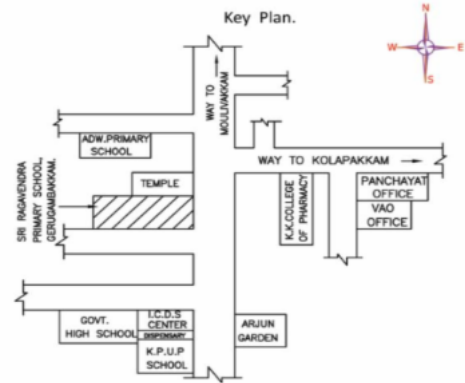

Google Map View

Polling Station Building Front View

Polling Station Front View

Cad View

Key MAP View

சட்டமன்றத் தொகுதியின் எண் மற்றும் பெயர் : 28-ஆலந்தூர் பிரிவு எண் மற்றும் பெயர் 1-கெருகம்பாக்கம் (ஊ), வார்டு1 கெருகம்பாக்கம்