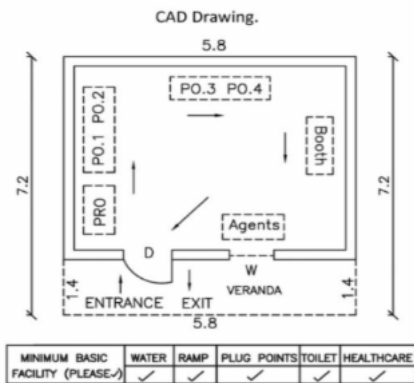

Google Map View

Polling Station Building Front View

Polling Station Front View

Cad View

Key MAP View

சட்டமன்றத் தொகுதியின் எண் மற்றும் பெயர் : 28-ஆலந்தூர் பிரிவு எண் மற்றும் பெயர் 1-கெருகம்பாக்கம் (ஊ), வார்டு1 கெருகம்பாக்கம்