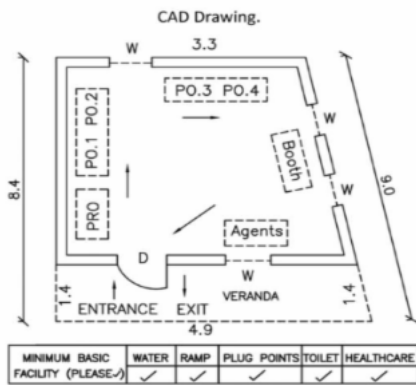

Cad View

Key MAP View