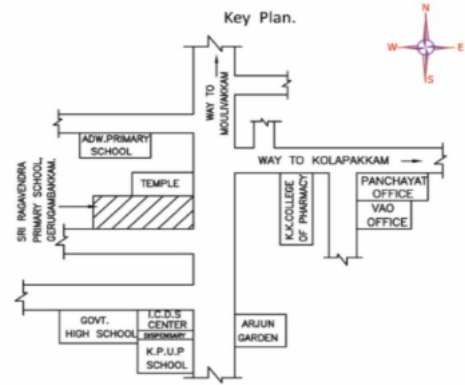

Cad View

Key MAP View