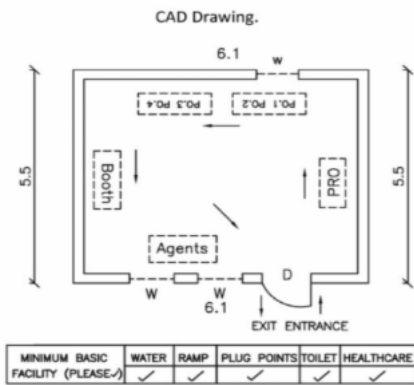

Polling Station Front View

Cad View

Key MAP View

சட்டமன்றத் தொகுதியின் எண் மற்றும் பெயர் : 28-ஆலந்தூர்
பிரிவு எண் மற்றும் பெயர் 1-கெருகம்பாக்கம் (ஊ), வார்டு4 ஆ.கோ.அரசு தெரு