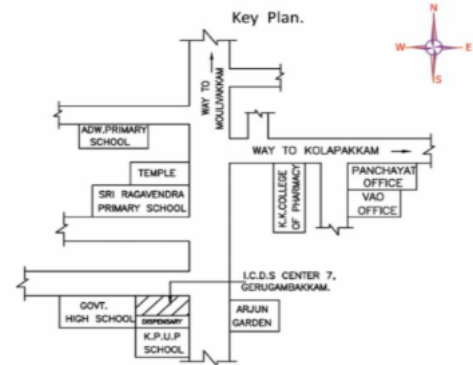

3. வாக்குச் சாவடியின் விவரங்கள்

<p>வாக்குச் சாவடியின் எண் மற்றும் பெயர் :</p> <p>161 - அங்கன்வாடி குழந்தைகள் காப்பக மையம் எண் 07 கெருகம்பாக்கம், கெருகம்பாக்கம் 600122</p> <p>வாக்குச் சாவடியின் முகவரி :</p> <p>அங்கன்வாடி குழந்தைகள் காப்பக மையம் எண் 07, கெருகம்பாக்கம், கெருகம்பாக்கம் 600122</p>	<p>வாக்குச் சாவடியின் வகைப்பாடு (ஆண்/பெண்/பொது)</p>	<p>பொது</p>
	<p>துணை வாக்குச் சாவடிகளின் எண்ணிக்கை :</p>	<p>0</p>

4. வாக்காளர்களின் எண்ணிக்கை

தொடங்கும் வரிசை எண்	முடியும் வரிசை எண்.	நிகர வாக்காளர்களின் எண்ணிக்கை			
		ஆண்	பெண்	மூன்றாம் பாலினம்	மொத்தம்
1	651	325	325	0	650

கையொப்பம்

Nazri Naksha

Google Map View

Polling Station Building Front View

Polling Station Front View

Cad View

Key MAP View

சட்டமன்றத் தொகுதியின் எண் மற்றும் பெயர் : 28-ஆலந்தூர்
பிரிவு எண் மற்றும் பெயர் 1-கெருகம்பாக்கம் (ஊ), வார்டு4 ஆ.கோ.அரசு தெரு