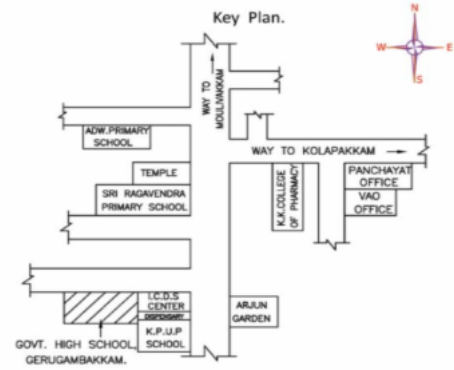

Cad View

Key MAP View