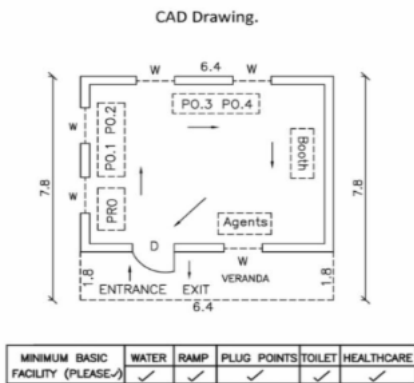

Google Map View

Polling Station Building Front View

Polling Station Front View

Cad View

Key MAP View

1 பெயர் : கெப்சிபாய் கணவர் பெயர்: ஜெயபாண்டி வீட்டு எண் : 1 வயது : 71 பாலினம் : பெண் Photo is available	IJB0439257	2 பெயர் : ரமா கணவர் பெயர்: கிருஷ்ணன் வீட்டு எண் : 1 வயது : 71 பாலினம் : பெண் Photo is available	IJB3827714	3 பெயர் : ஜனக சாந்தி கணவர் பெயர்: ஞான சுந்தர் வீட்டு எண் : 1 வயது : 60 பாலினம் : பெண் Photo is available	IJB1871177
4 பெயர் : ஞான சுந்தர் தந்தை பெயர்: ஜெகந்நாதன் வீட்டு எண் : 1 வயது : 60 பாலினம் : ஆண் Photo is available	IJB1871466	5 பெயர் : காந்தி தந்தை பெயர்: பங்காரு வீட்டு எண் : 1 வயது : 53 பாலினம் : ஆண் Photo is available	IJB0779454	6 பெயர் : அயாஸ் அகமது தந்தை பெயர்: அகமது வீட்டு எண் : 1 வயது : 52 பாலினம் : ஆண் Photo is available	IJB2131191
7 பெயர் : மங்கையர்கரசி கணவர் பெயர்: சந்திரசேகரன் வீட்டு எண் : 1 வயது : 44 பாலினம் : பெண் Photo is available	IJB1095132	8 பெயர் : நவபுரீன் தந்தை பெயர்: ஜெயபாண்டி வீட்டு எண் : 1 வயது : 43 பாலினம் : ஆண் Photo is available	IJB0439265	9 பெயர் : சாம் ஜெப தாஸ் தந்தை பெயர்: ஞான சுந்தர் வீட்டு எண் : 1 வயது : 32 பாலினம் : ஆண் Photo is available	IJB1871458
10 பெயர் : அஷ்ரப் அகமது தந்தை பெயர்: அயால் அகமது வீட்டு எண் : 1 வயது : 28 பாலினம் : ஆண் Photo is available	IJB2531523	11 பெயர் : கமலம் கணவர் பெயர்: சந்திரம் வீட்டு எண் : 1-146 வயது : 66 பாலினம் : பெண் Photo is available	IJB0436121	12 பெயர் : கன்னியப்பன் தந்தை பெயர்: படவட்டான் வீட்டு எண் : 1-418 வயது : 59 பாலினம் : ஆண் Photo is available	IJB0436139
13 பெயர் : லலிதா கணவர் பெயர்: கன்னியப்பன் வீட்டு எண் : 1-418 வயது : 56 பாலினம் : பெண் Photo is available	IJB0436147	14 பெயர் : சாந்தி தந்தை பெயர்: கன்னியப்பன் வீட்டு எண் : 1-418 வயது : 36 பாலினம் : பெண் Photo is available	IJB0436154	15 பெயர் : ரவி தந்தை பெயர்: காளியப்பன் வீட்டு எண் : 1ஏ, வயது : 53 பாலினம் : ஆண் Photo is available	RAZ1033265
16 பெயர் : கார்த்தீஸ்வரி கணவர் பெயர்: ரவி வீட்டு எண் : 1ஏ வயது : 48 பாலினம் : பெண் Photo is available	RAZ1033257	17 பெயர் : சந்திரசேகரன் தந்தை பெயர்: ரங்கசாமி வீட்டு எண் : 2 வயது : 63 பாலினம் : ஆண் Photo is available	IJB2029817	18 பெயர் : தனலட்சுமி கணவர் பெயர்: சந்திரசேகரன் வீட்டு எண் : 2 வயது : 56 பாலினம் : பெண் Photo is available	IJB2029932
19 பெயர் : மாணிக்கம் தந்தை பெயர்: பாலிநாசம்பிள்ளை வீட்டு எண் : 2 வயது : 53 பாலினம் : ஆண் Photo is available	IJB0436642	20 பெயர் : சாந்தி கணவர் பெயர்: வெங்கடேசன் வீட்டு எண் : 2 வயது : 52 பாலினம் : பெண் Photo is available	IJB1871250	21 பெயர் : மாலதி கணவர் பெயர்: ரமேஷ் வீட்டு எண் : 2 வயது : 48 பாலினம் : பெண் Photo is available	IJB1871219
22 பெயர் : சுப்புலட்சுமி கணவர் பெயர்: மாணிக்கம் வீட்டு எண் : 2 வயது : 48 பாலினம் : பெண் Photo is available	IJB0436659	23 பெயர் : முத்துலட்சுமி கணவர் பெயர்: இளயப்பெருமாள் வீட்டு எண் : 2 வயது : 46 பாலினம் : பெண் Photo is available	IJB1172378	24 பெயர் : வீரமணி தந்தை பெயர்: கோபாலகிருஷ்ணன் வீட்டு எண் : 2 வயது : 44 பாலினம் : ஆண் Photo is available	IJB1288430
25 பெயர் : வல்லரசு சந்திரசேகரன் தந்தை பெயர்: சந்திரசேகரன் வீட்டு எண் : 2 வயது : 34 பாலினம் : ஆண் Photo is available	IJB2029940	26 பெயர் : துர்க்க பிரசாந்த் தந்தை பெயர்: சந்திரசேகரன் வீட்டு எண் : 2 வயது : 32 பாலினம் : ஆண் Photo is available	IJB2030161	27 பெயர் : ரேணுகா தேவி தந்தை பெயர்: சந்திரசேகர் வீட்டு எண் : 2 வயது : 31 பாலினம் : பெண் Photo is available	IJB1871136
28 பெயர் : இந்துமதி தந்தை பெயர்: வெங்கடேசன் வீட்டு எண் : 2 வயது : 28 பாலினம் : பெண் Photo is available	IJB2238152	29 பெயர் : ரதி கணவர் பெயர்: ராமசந்திரன் வீட்டு எண் : 2-12 வயது : 81 பாலினம் : பெண் Photo is available	IJB0436964	30 பெயர் : இந்திரா கணவர் பெயர்: மனோகரன் வீட்டு எண் : 2-12 வயது : 56 பாலினம் : பெண் Photo is available	IJB0436972