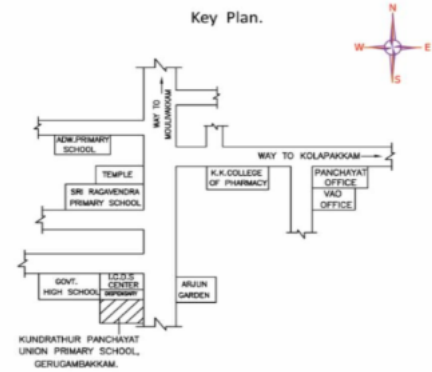

Polling Station Front View

Cad View

Key MAP View

CAD Drawing.

Key Plan.

1 பெயர் : ராஜசூரியன் தந்தை பெயர்: ராதாகிருஷ்ணன் வீட்டு எண் : 1 வயது : 41 பாலினம் : ஆண் Photo is available	IJB1867514	2 பெயர் : ஹரிஷ் தந்தை பெயர்: கிருஷ்ணமூர்த்தி வீட்டு எண் : 1/64 வயது : 25 பாலினம் : ஆண் Photo is available	IJB3645389	3 பெயர் : கார்த்திக் தந்தை பெயர்: தியாகு வீட்டு எண் : 1-679 வயது : 32 பாலினம் : ஆண் Photo is available	IJB1281229
4 பெயர் : ருக்குமணி கணவர் பெயர்: தட்சிணாமூர்த்தி வீட்டு எண் : 2 வயது : 59 பாலினம் : பெண் Photo is available	IJB2907525	5 பெயர் : ராஜேஷ்வரி கணவர் பெயர்: சுரேஷ் வீட்டு எண் : 2-11 வயது : 38 பாலினம் : பெண் Photo is available	IJB0430256	6 பெயர் : பவித்ரன் தந்தை பெயர்: வேணுகோபால் வீட்டு எண் : NEW NO 11/210 , OLD NO 9/ வயது : 31 பாலினம் : ஆண் Photo is available	IJB1464627
7 பெயர் : காலேப்பிரேம்சிங் தந்தை பெயர்: சுந்தர் சிங் வீட்டு எண் : 2-199 வயது : 56 பாலினம் : ஆண் Photo is available	IJB1867449	8 பெயர் : லதா கணவர் பெயர்: கோவிந்தசாமி வீட்டு எண் : 2-199 வயது : 51 பாலினம் : பெண் Photo is available	IJB1867274	9 பெயர் : சாந்தி கணவர் பெயர்: சந்திரசேகர் வீட்டு எண் : 2-200 வயது : 58 பாலினம் : பெண் Photo is available	CVP4649422
10 பெயர் : பாஸ்கர் தந்தை பெயர்: சண்முகம் வீட்டு எண் : 2-200 வயது : 46 பாலினம் : ஆண் Photo is available	CVP4649398	11 பெயர் : ஆனந்தபாபு தந்தை பெயர்: சண்முகம் வீட்டு எண் : 2-200 வயது : 40 பாலினம் : ஆண் Photo is available	CVP4649380	12 பெயர் : மாலா கணவர் பெயர்: பாஸ்கர் வீட்டு எண் : 2-200 வயது : 38 பாலினம் : பெண் Photo is available	IJB0784348
13 பெயர் : வாணி கணவர் பெயர்: வேணுகோபால் வீட்டு எண் : 2-207 வயது : 52 பாலினம் : பெண் Photo is available	CVP2116580	14 பெயர் : அர்ஜுன் தந்தை பெயர்: ரகு வீட்டு எண் : 2/217 வயது : 24 பாலினம் : ஆண் Photo is available	IJB3415619	15 பெயர் : மணிமாறன் தந்தை பெயர்: முரளி வீட்டு எண் : 2-226 வயது : 34 பாலினம் : ஆண் Photo is available	IJB0430116
16 பெயர் : சுப்ரமணி தந்தை பெயர்: மூக்கன் வீட்டு எண் : 2-232 வயது : 60 பாலினம் : ஆண் Photo is available	CVP3635646	17 பெயர் : சந்தோஷ் குமார் தந்தை பெயர்: வீரா குமார் வீட்டு எண் : 2/238 வயது : 24 பாலினம் : ஆண் Photo is available	IJB3645116	18 பெயர் : ரமேஷ் தந்தை பெயர்: மணி வீட்டு எண் : 2-243 வயது : 51 பாலினம் : ஆண் Photo is available	IJB2374593
19 பெயர் : கதீஜா கணவர் பெயர்: பீர்முகமது வீட்டு எண் : 2-253 வயது : 51 பாலினம் : பெண் Photo is available	IJB0429985	20 பெயர் : சுரேந்தர் தந்தை பெயர்: சுப்ரமணி வீட்டு எண் : 2-388 வயது : 29 பாலினம் : ஆண் Photo is available	IJB2374601	21 பெயர் : பவித்ரா தந்தை பெயர்: வேணுகோபால் வீட்டு எண் : 2-406 வயது : 33 பாலினம் : பெண் Photo is available	IJB1464619
22 பெயர் : நிஷாந்த் தந்தை பெயர்: வெங்கடேசன் வீட்டு எண் : 2-408 வயது : 30 பாலினம் : ஆண் Photo is available	IJB1674787	23 பெயர் : விஜயா கணவர் பெயர்: ஜெயகாந்தன் வீட்டு எண் : 2-415 வயது : 46 பாலினம் : பெண் Photo is available	IJB2027076	24 பெயர் : செல்வி தந்தை பெயர்: ரஜினி வீட்டு எண் : 2-609 வயது : 36 பாலினம் : பெண் Photo is available	IJB2232940
25 பெயர் : கல்யாணி தாயின் பெயர்: சத்தியா வீட்டு எண் : 2-671 வயது : 49 பாலினம் : பெண் Photo is available	IJB1867118	26 பெயர் : சேகரி கணவர் பெயர்: கிருஷ்ணமூர்த்தி வீட்டு எண் : 2-673 வயது : 52 பாலினம் : பெண் Photo is available	IJB1867126	27 பெயர் : திவ்யா தந்தை பெயர்: கிருஷ்ணமூர்த்தி வீட்டு எண் : 2-673 வயது : 30 பாலினம் : பெண் Photo is available	IJB1867175
28 பெயர் : விமலாதேவி தந்தை பெயர்: விக்ரமன் வீட்டு எண் : 2-679 வயது : 38 பாலினம் : பெண் Photo is available	IJB0783704	29 பெயர் : கார்த்தி தந்தை பெயர்: ரங்கநாதன் வீட்டு எண் : 2-684 வயது : 35 பாலினம் : ஆண் Photo is available	IJB1867506	30 பெயர் : கமலி தந்தை பெயர்: சுந்தர்ராஜன் வீட்டு எண் : 3/59 வயது : 24 பாலினம் : பெண் Photo is available	IJB3492030