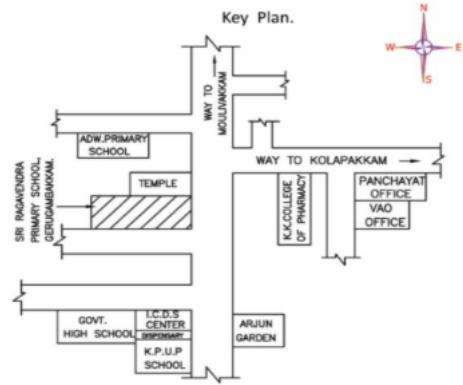

Key MAP View