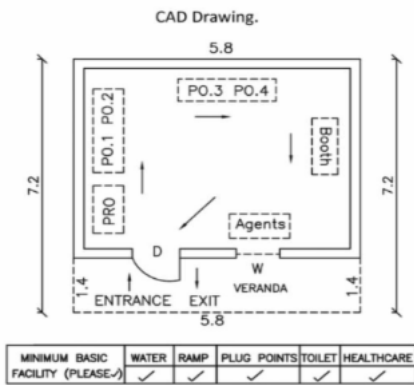

வாக்காளர் பதிவு அலுவலரின்  
கையொப்பம்

Nazri Naksha

Google Map View

Polling Station Building Front View

Polling Station Front View

Cad View

Key MAP View

|  |                                  |  |                                  |  |                                  |
|--|----------------------------------|--|----------------------------------|--|----------------------------------|
| 1<br>பெயர் : சகுந்தலா<br>கணவர் பெயர்: ராஜகோபால்<br>வீட்டு எண் : 1<br>வயது : 91 பாலினம் : பெண்        | CVP2157295<br>Photo is available | 2<br>பெயர் : லட்சுமி<br>கணவர் பெயர்: மோகன் ராஜ்<br>வீட்டு எண் : 1<br>வயது : 72 பாலினம் : பெண்              | IJB2529634<br>Photo is available | 3<br>பெயர் : சுந்தர்ராஜன்<br>தந்தை பெயர்: ராமலிங்கம்<br>வீட்டு எண் : 1<br>வயது : 65 பாலினம் : ஆண்      | IJB2027464<br>Photo is available |
| 4<br>பெயர் : மனோகாரன்<br>தந்தை பெயர்: பார்த்தசாரதி<br>வீட்டு எண் : 1<br>வயது : 64 பாலினம் : ஆண்      | IJB2892073<br>Photo is available | 5<br>பெயர் : சுரேஷ் பாபு<br>தந்தை பெயர்: சண்முகம்<br>வீட்டு எண் : 1<br>வயது : 61 பாலினம் : ஆண்             | IJB3426954<br>Photo is available | 6<br>பெயர் : நிர்மலா<br>கணவர் பெயர்: வாசுதேவன்<br>வீட்டு எண் : 1<br>வயது : 60 பாலினம் : பெண்           | IJB2529238<br>Photo is available |
| 7<br>பெயர் : தனலட்சுமி<br>கணவர் பெயர்: ராஜா<br>வீட்டு எண் : 1<br>வயது : 58 பாலினம் : பெண்            | IJB1283993<br>Photo is available | 8<br>பெயர் : பழனி<br>தந்தை பெயர்: ராஜகோபால்<br>வீட்டு எண் : 1<br>வயது : 56 பாலினம் : ஆண்                   | CVP2921435<br>Photo is available | 9<br>பெயர் : புகழரசு<br>தந்தை பெயர்: சண்முகம்<br>வீட்டு எண் : 1<br>வயது : 56 பாலினம் : ஆண்             | CVP2155984<br>Photo is available |
| 10<br>பெயர் : பாலசுப்ரமணியன்<br>தந்தை பெயர்: அருணாசலம்<br>வீட்டு எண் : 1<br>வயது : 55 பாலினம் : ஆண்  | IJB1281898<br>Photo is available | 11<br>பெயர் : லட்சுமி<br>கணவர் பெயர்: குமார்<br>வீட்டு எண் : 1<br>வயது : 52 பாலினம் : பெண்                 | IJB2529709<br>Photo is available | 12<br>பெயர் : ராஜேஸ்வரி ரா<br>கணவர் பெயர்: ராஜாராமன் நா<br>வீட்டு எண் : 1<br>வயது : 51 பாலினம் : பெண்  | IJB0429571<br>Photo is available |
| 13<br>பெயர் : அமுலு<br>கணவர் பெயர்: புகழரசு<br>வீட்டு எண் : 1<br>வயது : 50 பாலினம் : பெண்            | IJB2892081<br>Photo is available | 14<br>பெயர் : பரணிதரன்<br>இதரர் பெயர்: நின்னெரிநாதன்<br>வீட்டு எண் : 1<br>வயது : 49 பாலினம் : ஆண்          | IJB0429530<br>Photo is available | 15<br>பெயர் : மாரியம்மாள்<br>கணவர் பெயர்: முருகையன்<br>வீட்டு எண் : 1<br>வயது : 48 பாலினம் : பெண்      | IJB0057885<br>Photo is available |
| 16<br>பெயர் : ரமாபிரபா<br>கணவர் பெயர்: பரணிதரன்<br>வீட்டு எண் : 1<br>வயது : 48 பாலினம் : பெண்        | IJB0429548<br>Photo is available | 17<br>பெயர் : மும்தாஜ்<br>தாயின் பெயர்: ஆயிஷா<br>வீட்டு எண் : 1<br>வயது : 47 பாலினம் : பெண்                | IJB1283266<br>Photo is available | 18<br>பெயர் : உஷா நந்தினி<br>கணவர் பெயர்: பாலசுப்ரமணியன்<br>வீட்டு எண் : 1<br>வயது : 46 பாலினம் : பெண் | IJB1281930<br>Photo is available |
| 19<br>பெயர் : வள்ளி<br>கணவர் பெயர்: பழனி<br>வீட்டு எண் : 1<br>வயது : 45 பாலினம் : பெண்               | CVP2920312<br>Photo is available | 20<br>பெயர் : பத்மினி<br>கணவர் பெயர்: சீனிவாஸ்<br>வீட்டு எண் : 1<br>வயது : 43 பாலினம் : பெண்               | IJB1285022<br>Photo is available | 21<br>பெயர் : தீபிகா<br>கணவர் பெயர்: நிமேஷ்குமார்<br>வீட்டு எண் : 1<br>வயது : 35 பாலினம் : பெண்        | IJB2529097<br>Photo is available |
| 22<br>பெயர் : விக்னேஷ்வரன்<br>தந்தை பெயர்: கோபி<br>வீட்டு எண் : 1/18<br>வயது : 29 பாலினம் : ஆண்      | IJB2734317<br>Photo is available | 23<br>பெயர் : மிருதுலா<br>தந்தை பெயர்: ரமேஷ்<br>வீட்டு எண் : 1/25<br>வயது : 24 பாலினம் : பெண்              | IJB3416294<br>Photo is available | 24<br>பெயர் : பவித்ரா<br>தந்தை பெயர்: குரு மூர்த்தி<br>வீட்டு எண் : 1/59<br>வயது : 22 பாலினம் : பெண்   | IJB3645165<br>Photo is available |
| 25<br>பெயர் : அபீநயா<br>தந்தை பெயர்: செந்தில்குமார்<br>வீட்டு எண் : 1/75<br>வயது : 25 பாலினம் : பெண் | IJB3521390<br>Photo is available | 26<br>பெயர் : பிரவீன்குமார்<br>தந்தை பெயர்: செந்தில்குமார்<br>வீட்டு எண் : 1/75<br>வயது : 24 பாலினம் : ஆண் | IJB3487253<br>Photo is available | 27<br>பெயர் : நாஷ்யா திரு<br>தந்தை பெயர்: ஸ்ரீநிவாஸ்<br>வீட்டு எண் : 1/97<br>வயது : 26 பாலினம் : பெண்  | IJB2783678<br>Photo is available |
| 28<br>பெயர் : காயத்ரி<br>தந்தை பெயர்: ரவி<br>வீட்டு எண் : 1/142<br>வயது : 26 பாலினம் : பெண்          | IJB2725554<br>Photo is available | 29<br>பெயர் : ஜெயபிரகாஷ்<br>தந்தை பெயர்: முனிரெத்தினம்<br>வீட்டு எண் : 1-176<br>வயது : 47 பாலினம் : ஆண்    | IJB0430330<br>Photo is available | 30<br>பெயர் : விஜயா<br>கணவர் பெயர்: முனிரெத்தினம்<br>வீட்டு எண் : 1-176<br>வயது : 45 பாலினம் : பெண்    | IJB0430348<br>Photo is available |