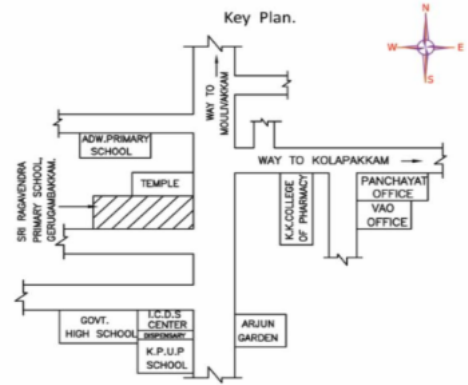

வாக்காளர் பதிவு அலுவலரின்  
கையொப்பம்

Nazri Naksha

Google Map View

Polling Station Building Front View

Polling Station Front View

Cad View

Key MAP View

|  |                                  |  |                                  |  |                                  |
|--|----------------------------------|--|----------------------------------|--|----------------------------------|
| 1<br>பெயர் : சகுந்தலா<br>கணவர் பெயர்: ராஜகோபால்<br>வீட்டு எண் : 1<br>வயது : 91 பாலினம் : பெண்        | CVP2157295<br>Photo is available | 2<br>பெயர் : லட்சுமி<br>கணவர் பெயர்: மோகன் ராஜ்<br>வீட்டு எண் : 1<br>வயது : 72 பாலினம் : பெண்              | IJB2529634<br>Photo is available | 3<br>பெயர் : சுந்தர்ராஜன்<br>தந்தை பெயர்: ராமலிங்கம்<br>வீட்டு எண் : 1<br>வயது : 65 பாலினம் : ஆண்      | IJB2027464<br>Photo is available |
| 4<br>பெயர் : மனோகாரன்<br>தந்தை பெயர்: பார்த்தசாரதி<br>வீட்டு எண் : 1<br>வயது : 64 பாலினம் : ஆண்      | IJB2892073<br>Photo is available | 5<br>பெயர் : சுரேஷ் பாபு<br>தந்தை பெயர்: சண்முகம்<br>வீட்டு எண் : 1<br>வயது : 61 பாலினம் : ஆண்             | IJB3426954<br>Photo is available | 6<br>பெயர் : நிர்மலா<br>கணவர் பெயர்: வாசுதேவன்<br>வீட்டு எண் : 1<br>வயது : 60 பாலினம் : பெண்           | IJB2529238<br>Photo is available |
| 7<br>பெயர் : தனலட்சுமி<br>கணவர் பெயர்: ராஜா<br>வீட்டு எண் : 1<br>வயது : 58 பாலினம் : பெண்            | IJB1283993<br>Photo is available | 8<br>பெயர் : பழனி<br>தந்தை பெயர்: ராஜகோபால்<br>வீட்டு எண் : 1<br>வயது : 56 பாலினம் : ஆண்                   | CVP2921435<br>Photo is available | 9<br>பெயர் : புகழரசு<br>தந்தை பெயர்: சண்முகம்<br>வீட்டு எண் : 1<br>வயது : 56 பாலினம் : ஆண்             | CVP2155984<br>Photo is available |
| 10<br>பெயர் : பாலசுப்ரமணியன்<br>தந்தை பெயர்: அருணாசலம்<br>வீட்டு எண் : 1<br>வயது : 55 பாலினம் : ஆண்  | IJB1281898<br>Photo is available | 11<br>பெயர் : லட்சுமி<br>கணவர் பெயர்: குமார்<br>வீட்டு எண் : 1<br>வயது : 52 பாலினம் : பெண்                 | IJB2529709<br>Photo is available | 12<br>பெயர் : ராஜேஸ்வரி ரா<br>கணவர் பெயர்: ராஜாராமன் நா<br>வீட்டு எண் : 1<br>வயது : 51 பாலினம் : பெண்  | IJB0429571<br>Photo is available |
| 13<br>பெயர் : அமுலு<br>கணவர் பெயர்: புகழரசு<br>வீட்டு எண் : 1<br>வயது : 50 பாலினம் : பெண்            | IJB2892081<br>Photo is available | 14<br>பெயர் : பரணிதரன்<br>இதரர் பெயர்: நின்னெரிநாதன்<br>வீட்டு எண் : 1<br>வயது : 49 பாலினம் : ஆண்          | IJB0429530<br>Photo is available | 15<br>பெயர் : மாரியம்மாள்<br>கணவர் பெயர்: முருகையன்<br>வீட்டு எண் : 1<br>வயது : 48 பாலினம் : பெண்      | IJB0057885<br>Photo is available |
| 16<br>பெயர் : ரமாபிரபா<br>கணவர் பெயர்: பரணிதரன்<br>வீட்டு எண் : 1<br>வயது : 48 பாலினம் : பெண்        | IJB0429548<br>Photo is available | 17<br>பெயர் : மும்தாஜ்<br>தாயின் பெயர்: ஆயிஷா<br>வீட்டு எண் : 1<br>வயது : 47 பாலினம் : பெண்                | IJB1283266<br>Photo is available | 18<br>பெயர் : உஷா நந்தினி<br>கணவர் பெயர்: பாலசுப்ரமணியன்<br>வீட்டு எண் : 1<br>வயது : 46 பாலினம் : பெண் | IJB1281930<br>Photo is available |
| 19<br>பெயர் : வள்ளி<br>கணவர் பெயர்: பழனி<br>வீட்டு எண் : 1<br>வயது : 45 பாலினம் : பெண்               | CVP2920312<br>Photo is available | 20<br>பெயர் : பத்மினி<br>கணவர் பெயர்: சீனிவாஸ்<br>வீட்டு எண் : 1<br>வயது : 43 பாலினம் : பெண்               | IJB1285022<br>Photo is available | 21<br>பெயர் : தீபிகா<br>கணவர் பெயர்: நிமேஷ்குமார்<br>வீட்டு எண் : 1<br>வயது : 35 பாலினம் : பெண்        | IJB2529097<br>Photo is available |
| 22<br>பெயர் : விக்னேஷ்வரன்<br>தந்தை பெயர்: கோபி<br>வீட்டு எண் : 1/18<br>வயது : 29 பாலினம் : ஆண்      | IJB2734317<br>Photo is available | 23<br>பெயர் : மிருதுலா<br>தந்தை பெயர்: ரமேஷ்<br>வீட்டு எண் : 1/25<br>வயது : 24 பாலினம் : பெண்              | IJB3416294<br>Photo is available | 24<br>பெயர் : பவித்ரா<br>தந்தை பெயர்: குரு மூர்த்தி<br>வீட்டு எண் : 1/59<br>வயது : 22 பாலினம் : பெண்   | IJB3645165<br>Photo is available |
| 25<br>பெயர் : அபீநயா<br>தந்தை பெயர்: செந்தில்குமார்<br>வீட்டு எண் : 1/75<br>வயது : 25 பாலினம் : பெண் | IJB3521390<br>Photo is available | 26<br>பெயர் : பிரவீன்குமார்<br>தந்தை பெயர்: செந்தில்குமார்<br>வீட்டு எண் : 1/75<br>வயது : 24 பாலினம் : ஆண் | IJB3487253<br>Photo is available | 27<br>பெயர் : நாஷ்யா திரு<br>தந்தை பெயர்: ஸ்ரீநிவாஸ்<br>வீட்டு எண் : 1/97<br>வயது : 26 பாலினம் : பெண்  | IJB2783678<br>Photo is available |
| 28<br>பெயர் : காயத்ரி<br>தந்தை பெயர்: ரவி<br>வீட்டு எண் : 1/142<br>வயது : 26 பாலினம் : பெண்          | IJB2725554<br>Photo is available | 29<br>பெயர் : ஜெயபிரகாஷ்<br>தந்தை பெயர்: முனிரெத்தினம்<br>வீட்டு எண் : 1-176<br>வயது : 47 பாலினம் : ஆண்    | IJB0430330<br>Photo is available | 30<br>பெயர் : விஜயா<br>கணவர் பெயர்: முனிரெத்தினம்<br>வீட்டு எண் : 1-176<br>வயது : 45 பாலினம் : பெண்    | IJB0430348<br>Photo is available |