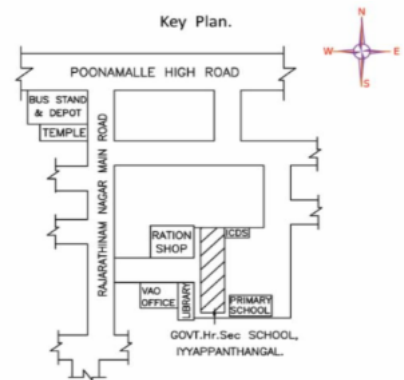

<b>3. வாக்குச் சாவடியின் விவரங்கள்</b>		
<p>வாக்குச் சாவடியின் எண் மற்றும் பெயர் :</p> <p>17 - அரசு மேல்நிலைப் பள்ளி, வடக்கு நோக்கிய கட்டிடம், ஐயப்பன்தாங்கல் - 600056</p> <p>வாக்குச் சாவடியின் முகவரி :</p> <p>அரசு மேல்நிலைப் பள்ளி</p>	<p style="text-align: center;"><b>வாக்குச் சாவடியின் வகைப்பாடு (ஆண்/பெண்/பொது)</b></p> <p style="text-align: center;"><b>துணை வாக்குச் சாவடிகளின் எண்ணிக்கை :</b></p>	<p style="text-align: center;">பொது</p> <p style="text-align: center;">0</p>

Polling Station Building Front View

Polling Station Front View

Cad View

Key MAP View

சட்டமன்றத் தொகுதியின் எண் மற்றும் பெயர் : 28-ஆலந்தூர்  
பிரிவு எண் மற்றும் பெயர் 1-அய்யப்பன்தாங்கல் (ஊ), வார்டு 4 பிள்ளையார்க்கோயில் தெரு