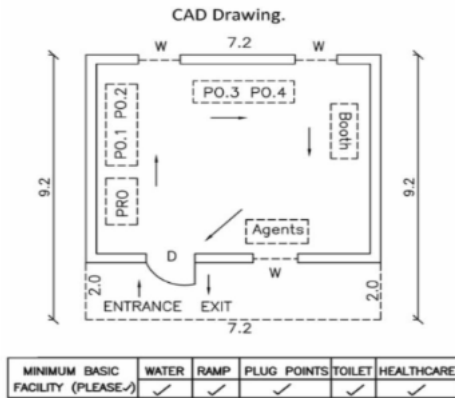

Cad View

Key MAP View