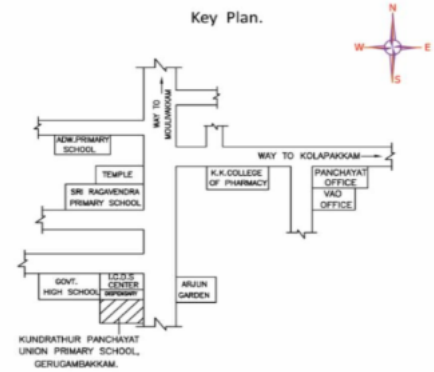

Cad View

Key MAP View