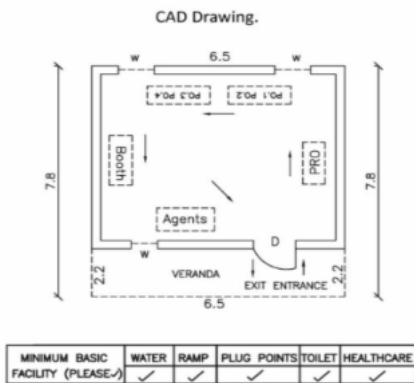

Polling Station Building Front View

Polling Station Front View

Cad View

Key MAP View

சட்டமன்றத் தொகுதியின் எண் மற்றும் பெயர் : 28-ஆலந்தூர் பிரிவு எண் மற்றும் பெயர் 1-கெருகம்பாக்கம்(ஊ), வார்டு 1 க.வி கோயில் தெரு