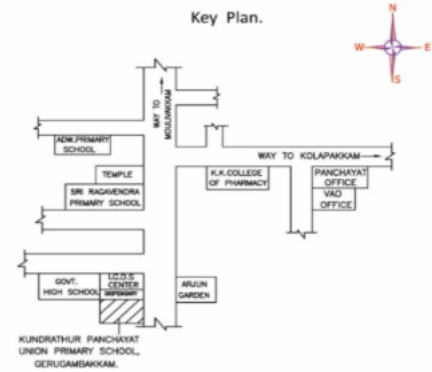

Polling Station Building Front View

Polling Station Front View

Cad View

Key MAP View

சட்டமன்றத் தொகுதியின் எண் மற்றும் பெயர் : 28-ஆலந்தூர் பிரிவு எண் மற்றும் பெயர் 1-கெருகம்பாக்கம்(ஊ), வார்டு 1 க.வி கோயில் தெரு