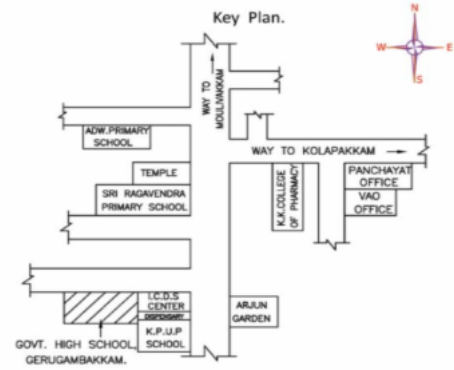

Key MAP View