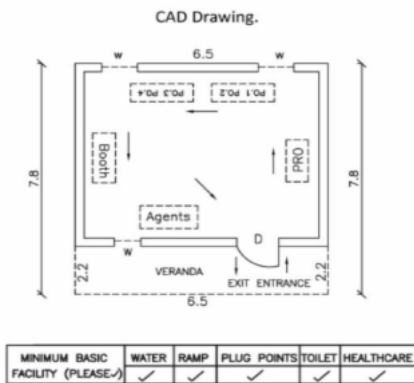

Google Map View

Polling Station Building Front View

Polling Station Front View

Cad View

Key MAP View

1 பெயர் : சரோஜா கணவர் பெயர்: சிவப்பிரகாசம் வீட்டு எண் : 1 வயது : 80 பாலினம் : பெண் Photo is available	IJB1291202	2 பெயர் : ஜெகதீசன் தந்தை பெயர்: டில்லி வீட்டு எண் : 1 வயது : 58 பாலினம் : ஆண் Photo is available	IJB1291285	3 பெயர் : கந்தவேல் தந்தை பெயர்: செந்தில்வேல் வீட்டு எண் : 1 வயது : 51 பாலினம் : ஆண் Photo is available	IJB1290725
4 பெயர் : உஷா கணவர் பெயர்: ராஜகோபால் வீட்டு எண் : 1 வயது : 51 பாலினம் : பெண் Photo is available	IJB1291210	5 பெயர் : சாந்தி கணவர் பெயர்: கந்தவேல் வீட்டு எண் : 1 வயது : 48 பாலினம் : பெண் Photo is available	IJB1290733	6 பெயர் : அருண் குமார் தந்தை பெயர்: சுந்தரேசன் வீட்டு எண் : 1 வயது : 48 பாலினம் : ஆண் Photo is available	IJB1291194
7 பெயர் : மகாதேவன் தந்தை பெயர்: கிருஷ்ணபிள்ளை வீட்டு எண் : 1 வயது : 48 பாலினம் : ஆண் Photo is available	IJB1291145	8 பெயர் : கஜலட்சுமி கணவர் பெயர்: ஜெகதீசன் வீட்டு எண் : 1 வயது : 47 பாலினம் : பெண் Photo is available	IJB1291293	9 பெயர் : முரளி தந்தை பெயர்: அமிர்தலிங்கம் வீட்டு எண் : 1 வயது : 45 பாலினம் : ஆண் Photo is available	IJB1291103
10 பெயர் : நிர்மலகுமார் தந்தை பெயர்: செல்வகுமார் வீட்டு எண் : 1 வயது : 44 பாலினம் : ஆண் Photo is available	CVP2925998	11 பெயர் : பூமாடத்தி கணவர் பெயர்: காளிபாண்டியன் வீட்டு எண் : 1 வயது : 44 பாலினம் : பெண் Photo is available	IJB0772004	12 பெயர் : கலைவாணன் தந்தை பெயர்: சுப்ரமணி வீட்டு எண் : 1 வயது : 44 பாலினம் : ஆண் Photo is available	IJB1291301
13 பெயர் : செந்தில்குமார் தந்தை பெயர்: லட்சுமணன் வீட்டு எண் : 1 வயது : 43 பாலினம் : ஆண் Photo is available	IJB1291079	14 பெயர் : லதா கணவர் பெயர்: பிரபு வீட்டு எண் : 1 வயது : 42 பாலினம் : பெண் Photo is available	IJB1291111	15 பெயர் : சுசீலா கணவர் பெயர்: மகாதேவன் வீட்டு எண் : 1 வயது : 36 பாலினம் : பெண் Photo is available	IJB1291152
16 பெயர் : ராஜேஷ்குமார் தந்தை பெயர்: ராமமூர்த்தி வீட்டு எண் : 1 வயது : 34 பாலினம் : ஆண் Photo is available	IJB1165208	17 பெயர் : சுதா தந்தை பெயர்: சம்பத் வீட்டு எண் : 1 வயது : 33 பாலினம் : பெண் Photo is available	IJB1291236	18 பெயர் : செளமியா தந்தை பெயர்: சிவா சங்கரன் வீட்டு எண் : 1/4 வயது : 24 பாலினம் : பெண் Photo is available	IJB3347341
19 பெயர் : தருண் க தந்தை பெயர்: கலைவாணன் சு வீட்டு எண் : 1/6, வயது : 22 பாலினம் : ஆண் Photo is available	IJB4032389	20 பெயர் : புனிதவதி கணவர் பெயர்: சீனிவாசன் வீட்டு எண் : 1-9 வயது : 40 பாலினம் : பெண் Photo is available	IJB0442681	21 பெயர் : மாலதி தந்தை பெயர்: திருநாவுகரசு வீட்டு எண் : 1-10 வயது : 39 பாலினம் : பெண் Photo is available	IJB0443903
22 பெயர் : வினோத்குமார் தந்தை பெயர்: திருநாவுகரசு வீட்டு எண் : 1-10 வயது : 36 பாலினம் : பெண் Photo is available	IJB0442111	23 பெயர் : அனீதா கணவர் பெயர்: கோபிநாத் வீட்டு எண் : 1-17 வயது : 42 பாலினம் : பெண் Photo is available	IJB1095538	24 பெயர் : மாலவிகா தந்தை பெயர்: ஜம்புலிங்கம் வீட்டு எண் : 1/18 வயது : 26 பாலினம் : பெண் Photo is available	IJB3413614
25 பெயர் : ஜீவானந்தம் தந்தை பெயர்: ருக்மாங்கதன் வீட்டு எண் : 1-21 வயது : 64 பாலினம் : ஆண் Photo is available	IJB0439729	26 பெயர் : வாசுகி கணவர் பெயர்: ஜீவானந்தம் வீட்டு எண் : 1-21 வயது : 56 பாலினம் : பெண் Photo is available	IJB0439737	27 பெயர் : சம்பத் தந்தை பெயர்: ருக்மாங்கதன் வீட்டு எண் : 1-22 வயது : 64 பாலினம் : ஆண் Photo is available	IJB0443895
28 பெயர் : சசிகலா கணவர் பெயர்: சம்பத் வீட்டு எண் : 1-22 வயது : 58 பாலினம் : பெண் Photo is available	IJB0442673	29 பெயர் : இரத்தினாவதி கணவர் பெயர்: ராமசந்திரன் வீட்டு எண் : 1-24 வயது : 75 பாலினம் : பெண் Photo is available	IJB0642405	30 பெயர் : கோபிநாத் தந்தை பெயர்: ராமசந்திரன் வீட்டு எண் : 1-24 வயது : 46 பாலினம் : ஆண் Photo is available	IJB0439711