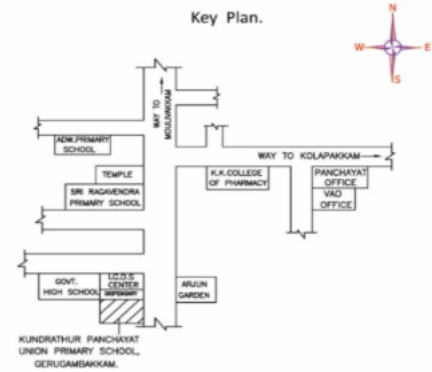

Google Map View

Polling Station Building Front View

Polling Station Front View

Cad View

Key MAP View

1 பெயர் : சரோஜா கணவர் பெயர்: சிவப்பிரகாசம் வீட்டு எண் : 1 வயது : 80 பாலினம் : பெண் Photo is available	IJB1291202	2 பெயர் : ஜெகதீசன் தந்தை பெயர்: டில்லி வீட்டு எண் : 1 வயது : 58 பாலினம் : ஆண் Photo is available	IJB1291285	3 பெயர் : கந்தவேல் தந்தை பெயர்: செந்தில்வேல் வீட்டு எண் : 1 வயது : 51 பாலினம் : ஆண் Photo is available	IJB1290725
4 பெயர் : உஷா கணவர் பெயர்: ராஜகோபால் வீட்டு எண் : 1 வயது : 51 பாலினம் : பெண் Photo is available	IJB1291210	5 பெயர் : சாந்தி கணவர் பெயர்: கந்தவேல் வீட்டு எண் : 1 வயது : 48 பாலினம் : பெண் Photo is available	IJB1290733	6 பெயர் : அருண் குமார் தந்தை பெயர்: சுந்தரேசன் வீட்டு எண் : 1 வயது : 48 பாலினம் : ஆண் Photo is available	IJB1291194
7 பெயர் : மகாதேவன் தந்தை பெயர்: கிருஷ்ணபிள்ளை வீட்டு எண் : 1 வயது : 48 பாலினம் : ஆண் Photo is available	IJB1291145	8 பெயர் : கஜலட்சுமி கணவர் பெயர்: ஜெகதீசன் வீட்டு எண் : 1 வயது : 47 பாலினம் : பெண் Photo is available	IJB1291293	9 பெயர் : முரளி தந்தை பெயர்: அமிர்தலிங்கம் வீட்டு எண் : 1 வயது : 45 பாலினம் : ஆண் Photo is available	IJB1291103
10 பெயர் : நிர்மலகுமார் தந்தை பெயர்: செல்வகுமார் வீட்டு எண் : 1 வயது : 44 பாலினம் : ஆண் Photo is available	CVP2925998	11 பெயர் : பூமாடத்தி கணவர் பெயர்: காளிபாண்டியன் வீட்டு எண் : 1 வயது : 44 பாலினம் : பெண் Photo is available	IJB0772004	12 பெயர் : கலைவாணன் தந்தை பெயர்: சுப்ரமணி வீட்டு எண் : 1 வயது : 44 பாலினம் : ஆண் Photo is available	IJB1291301
13 பெயர் : செந்தில்குமார் தந்தை பெயர்: லட்சுமணன் வீட்டு எண் : 1 வயது : 43 பாலினம் : ஆண் Photo is available	IJB1291079	14 பெயர் : லதா கணவர் பெயர்: பிரபு வீட்டு எண் : 1 வயது : 42 பாலினம் : பெண் Photo is available	IJB1291111	15 பெயர் : சுசீலா கணவர் பெயர்: மகாதேவன் வீட்டு எண் : 1 வயது : 36 பாலினம் : பெண் Photo is available	IJB1291152
16 பெயர் : ராஜேஷ்குமார் தந்தை பெயர்: ராமமூர்த்தி வீட்டு எண் : 1 வயது : 34 பாலினம் : ஆண் Photo is available	IJB1165208	17 பெயர் : சுதா தந்தை பெயர்: சம்பத் வீட்டு எண் : 1 வயது : 33 பாலினம் : பெண் Photo is available	IJB1291236	18 பெயர் : செளமியா தந்தை பெயர்: சிவா சங்கரன் வீட்டு எண் : 1/4 வயது : 24 பாலினம் : பெண் Photo is available	IJB3347341
19 பெயர் : தருண் க தந்தை பெயர்: கலைவாணன் சு வீட்டு எண் : 1/6, வயது : 22 பாலினம் : ஆண் Photo is available	IJB4032389	20 பெயர் : புனிதவதி கணவர் பெயர்: சீனிவாசன் வீட்டு எண் : 1-9 வயது : 40 பாலினம் : பெண் Photo is available	IJB0442681	21 பெயர் : மாலதி தந்தை பெயர்: திருநாவுகரசு வீட்டு எண் : 1-10 வயது : 39 பாலினம் : பெண் Photo is available	IJB0443903
22 பெயர் : வினோத்குமார் தந்தை பெயர்: திருநாவுகரசு வீட்டு எண் : 1-10 வயது : 36 பாலினம் : பெண் Photo is available	IJB0442111	23 பெயர் : அனீதா கணவர் பெயர்: கோபிநாத் வீட்டு எண் : 1-17 வயது : 42 பாலினம் : பெண் Photo is available	IJB1095538	24 பெயர் : மாலவிகா தந்தை பெயர்: ஜம்புலிங்கம் வீட்டு எண் : 1/18 வயது : 26 பாலினம் : பெண் Photo is available	IJB3413614
25 பெயர் : ஜீவானந்தம் தந்தை பெயர்: ருக்மாங்கதன் வீட்டு எண் : 1-21 வயது : 64 பாலினம் : ஆண் Photo is available	IJB0439729	26 பெயர் : வாசுகி கணவர் பெயர்: ஜீவானந்தம் வீட்டு எண் : 1-21 வயது : 56 பாலினம் : பெண் Photo is available	IJB0439737	27 பெயர் : சம்பத் தந்தை பெயர்: ருக்மாங்கதன் வீட்டு எண் : 1-22 வயது : 64 பாலினம் : ஆண் Photo is available	IJB0443895
28 பெயர் : சசிகலா கணவர் பெயர்: சம்பத் வீட்டு எண் : 1-22 வயது : 58 பாலினம் : பெண் Photo is available	IJB0442673	29 பெயர் : இரத்தினாவதி கணவர் பெயர்: ராமசந்திரன் வீட்டு எண் : 1-24 வயது : 75 பாலினம் : பெண் Photo is available	IJB0642405	30 பெயர் : கோபிநாத் தந்தை பெயர்: ராமசந்திரன் வீட்டு எண் : 1-24 வயது : 46 பாலினம் : ஆண் Photo is available	IJB0439711